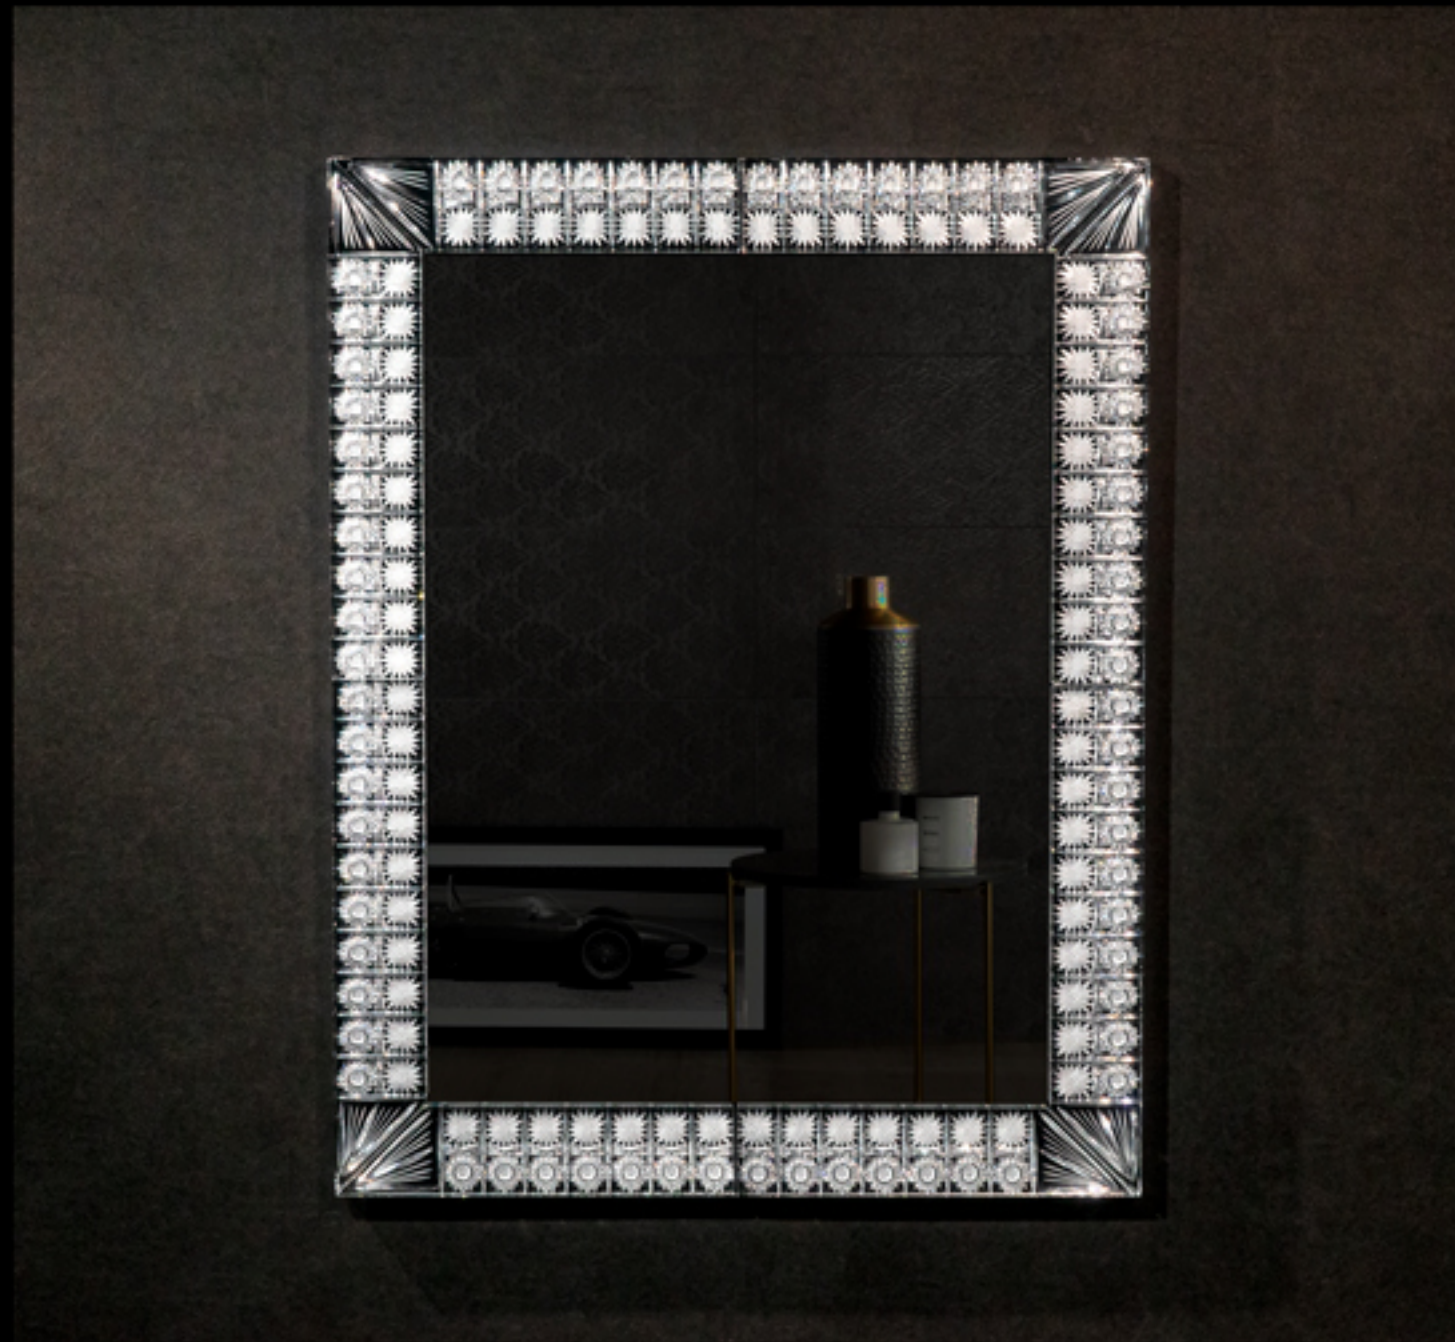

BOHEMIAN CRYSTAL MIRROR

Rectangle 700 x 900 Elizabeth 500pk

品番： SC-BMS-02 サイズ： W700 x 900 (長方形) 直貼りタイプ ¥338.000 (税別)

品番： SC-RMS-02-B サイズ： W700 x 900 (長方形) 壁掛けタイプ ¥345.000 (税別) (金具付)

本製品は壁に直接貼る直貼り用、または壁掛け用どちらでもご用意できます。(運賃・梱包は別途)