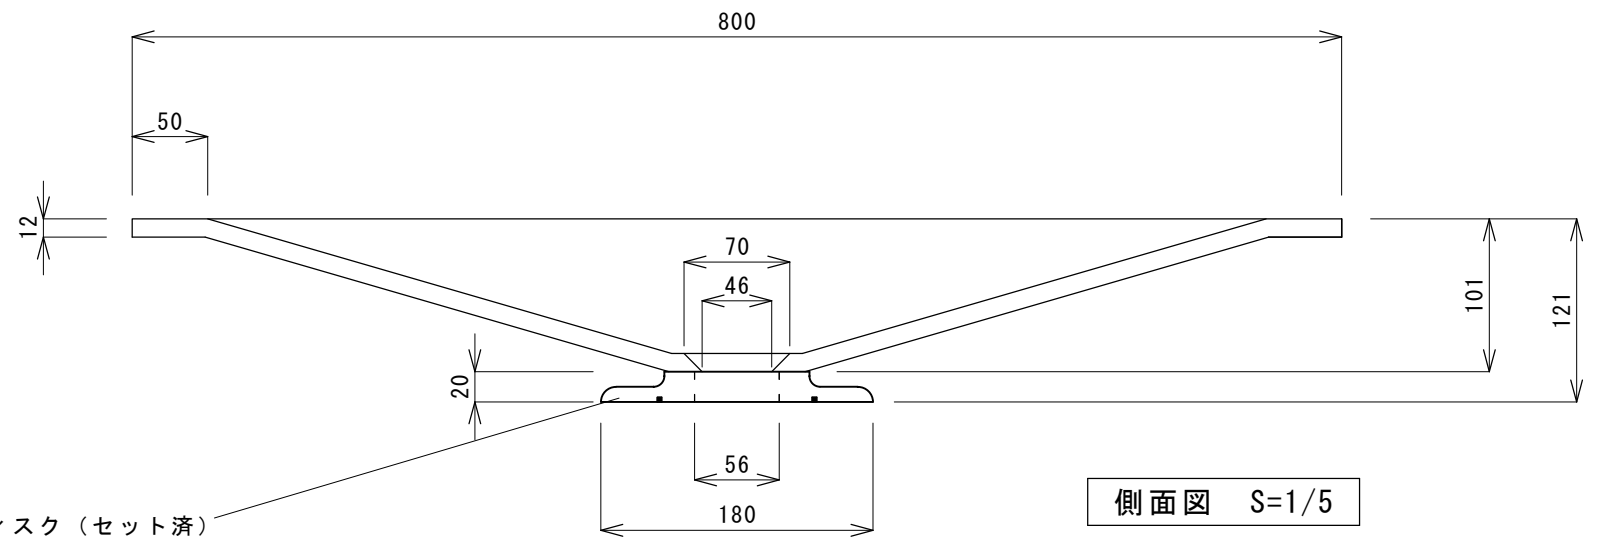

Rhapsody800シリーズ

SC-WBR-8001 ELIZABETH

SC-WBR-8002 GAIA

上面図 S=1/5

側面図 S=1/5

マウンティングディスク (セット済)

PB0.24.9% クリスタル
重量 17kg

※本製品は吹きガラスによる一品生産品ですので、サイズ、彫刻（エンブレミング）は同じ品番であっても多少の違いが生じます。また、製品の特性上小さな気泡が入る場合もございます。