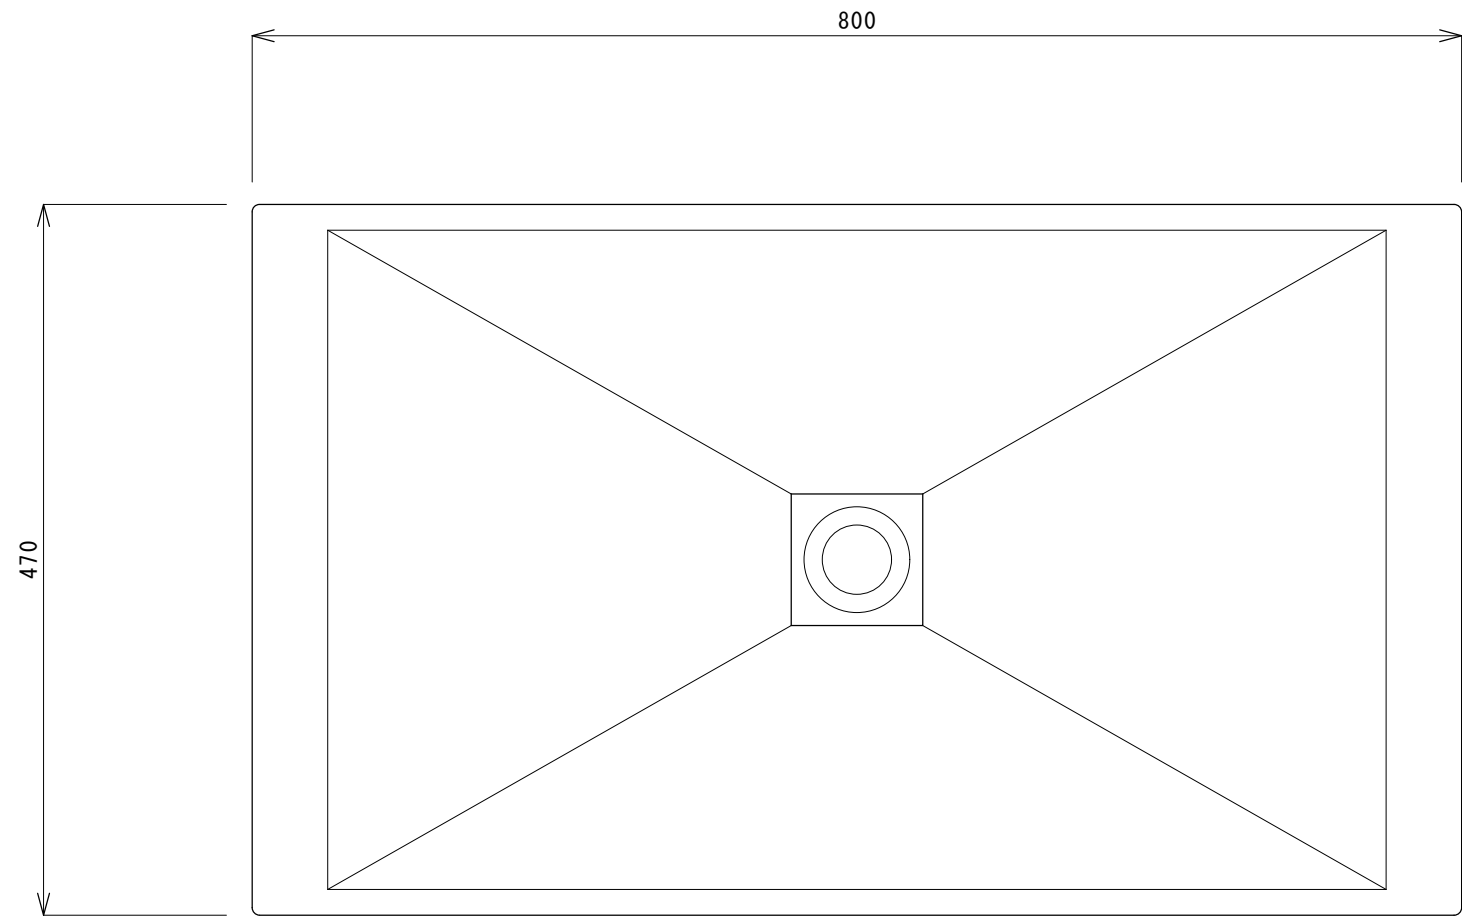

Rhapsody800シリーズ

SC-WBR-8001 ELIZABETH

SC-WBR-8002 GAIA

上面図 S=1/5

側面図 S=1/5

マウンティングディスク (セット済)

PB0.24.9% クリスタル
重量 17kg

※本製品は吹きガラスによる一品生産品ですので、サイズ、彫刻（エンブレミング）は同じ品番であっても多少の違いが生じます。また、製品の特性上小さな気泡が入る場合もございます。