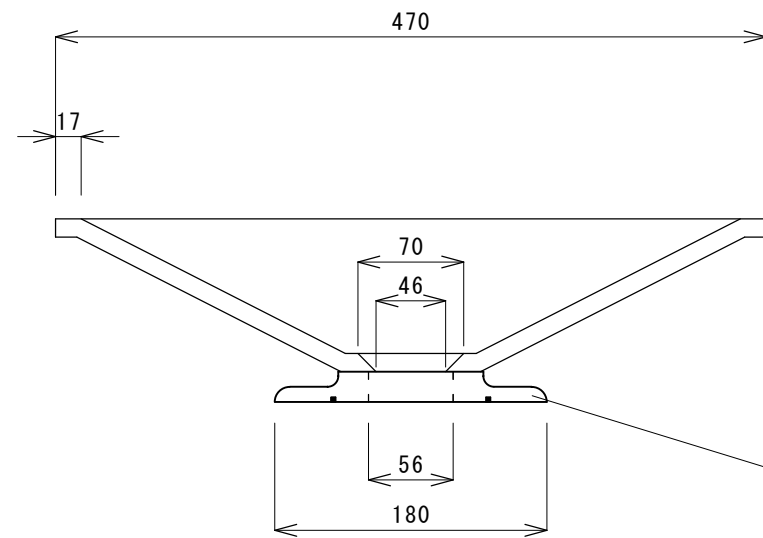

Rhapsody800シリーズ

SC-WBR-8001 ELIZABETH

SC-WBR-8002 GAIA

上面図 S=1/5

側面図 S=1/5

マウンティングディスク (セット済)

PB0.24.9% クリスタル
重量 17kg

※本製品は吹きガラスによる一品生産品ですので、サイズ、彫刻（エンブレミング）は同じ品番であっても多少の違いが生じます。また、製品の特性上小さな気泡が入る場合もございます。