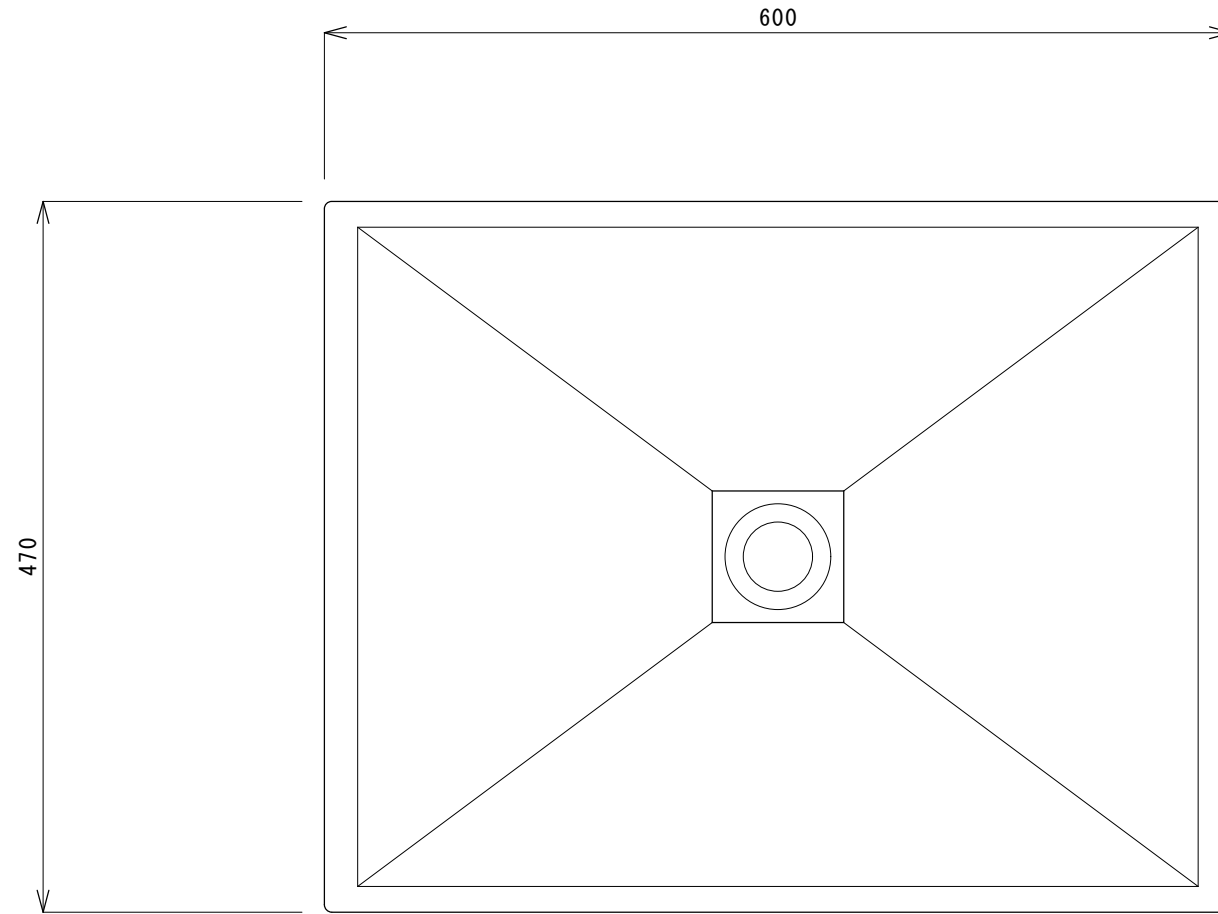

# Rhapsody600シリーズ

SC-WBR-6001 ELIZABETH

SC-WBR-6002 VICTORIA

SC-WBR-6003 GAIA

上面図 S=1/5

側面図 S=1/5

マウンティングディスク (セット済)

PB0. 24.9% クリスタル  
重量 13kg