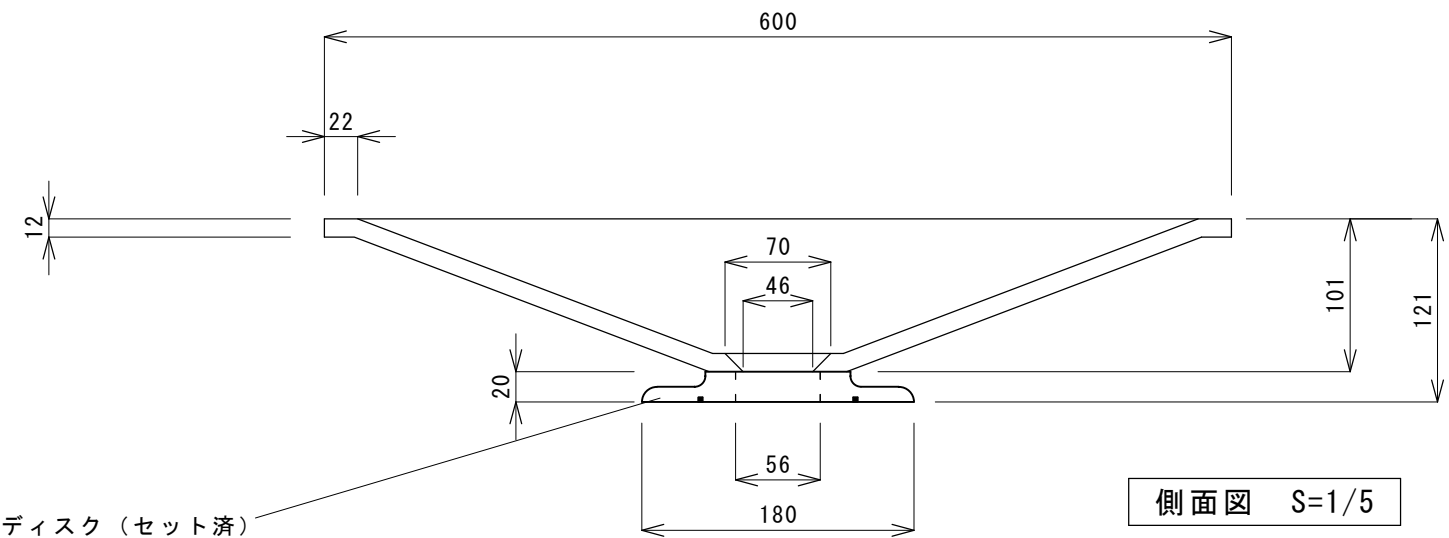

# Rhapsody600シリーズ

SC-WBR-6001 ELIZABETH

SC-WBR-6002 VICTORIA

SC-WBR-6003 GAIA

上面図 S=1/5

側面図 S=1/5

マウンティングディスク (セット済)

PB0. 24.9% クリスタル  
重量 13kg

※本製品は吹きガラスによる一品生産品ですので、サイズ、彫刻（エンブレミング）は同じ品番であっても多少の違いが生じます。また、製品の特性上小さな気泡が入る場合もございます。