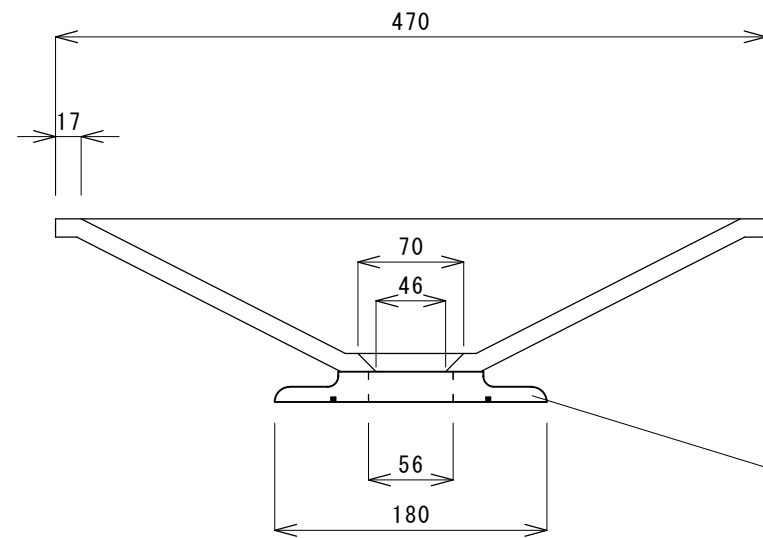

# Rhapsody600シリーズ

SC-WBR-6001 ELIZABETH

SC-WBR-6002 VICTORIA

SC-WBR-6003 GAIA

上面図 S=1/5

側面図 S=1/5

マウンティングディスク (セット済)

PB0. 24.9% クリスタル  
重量 13kg

※本製品は吹きガラスによる一品生産品ですので、サイズ、彫刻（エンブレミング）は同じ品番であっても多少の違いが生じます。また、製品の特性上小さな気泡が入る場合もございます。