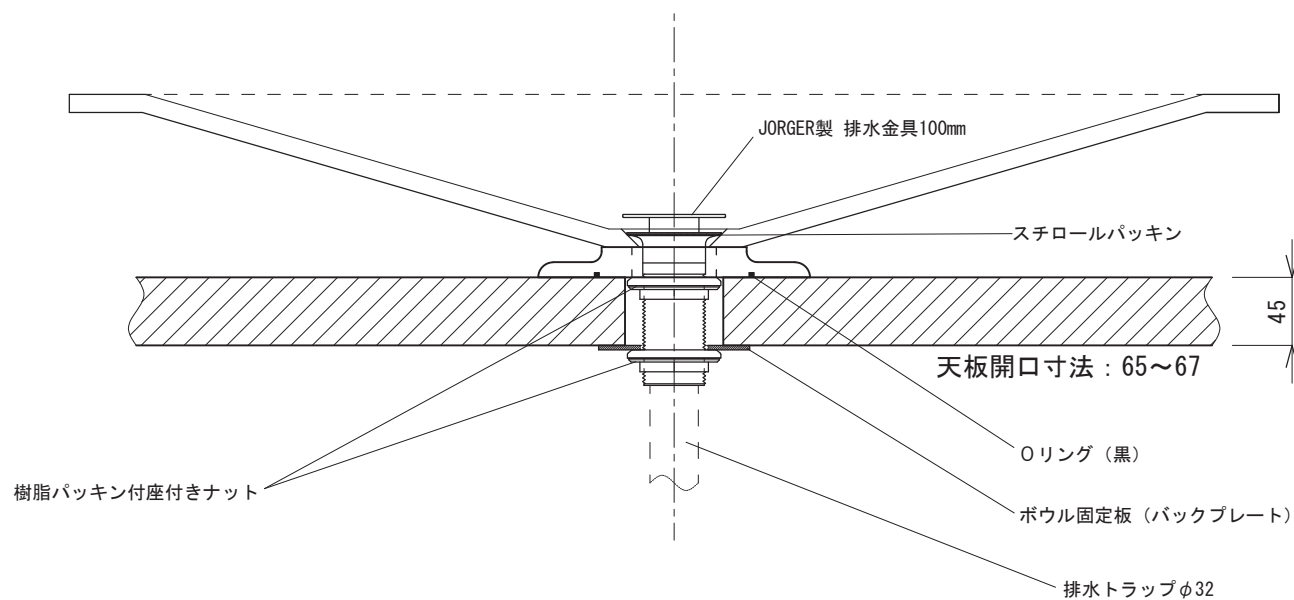

## Rhapsody(ラプソディ)VESSEL(置き型)洗面ボウル 取り付け図

※上記取り付け図は、SLAVIA CRYSTAL Rhapsody専用排水金具セットを用いたものとなります。

商品名：ラプソディ専用排水金具セット100mm

品番：SCR-649.271.100mm

※天板厚 10~45mm対応

### 【セット内容】

- ・ JORGER製 排水金具 クロームメッキ (100mm)
- ・ スチロールパッキン
- ・ 天板固定用 樹脂パッキン付座付きナット×2
- ・ Oリング (黒)
- ・ ボウル固定板 (バックプレート)