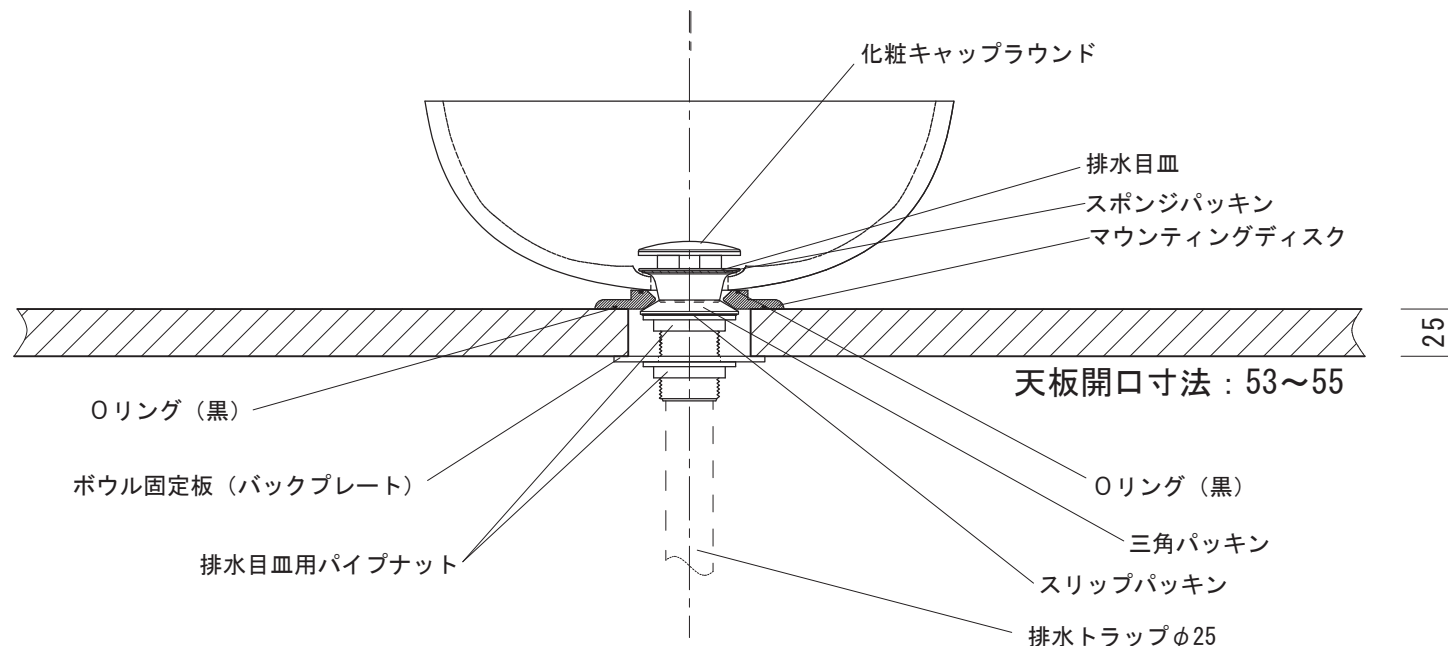

Mimi 280

Mimi(ミミ)280 洗面ボウル 取り付け図

※上記取り付け図は、SLAVIA CRYSTAL Mimiコンプリートセットを用いたものとなります。

商品名 : Mimi280シリーズ Sトラップ/Pトラップ/ボトルラップ コンプリートセット70mm
品番 : SC-MDW-S70/SC-MDW-P70/SC-MDW-B70

※天板厚 15~25mm対応

【セット内容】

- ・ SUS304 Mimi マウンティングディスク
- ・ Oリング×2 (黒)
- ・ Mimi シリーズ 排水栓 (排水目皿) (70mm)
- ・ 洗面器排水パッキン (スポンジパッキン・三角パッキン・スリップパッキン)
- ・ 排水目皿用ナット×2
- ・ ボウル固定板 (バックプレート)
- ・ 排水トラップ
- ・ 化粧キャップラウンド (クロム)
- ・ 排水トラップ (SトラップまたはPトラップまたはボトルラップ)