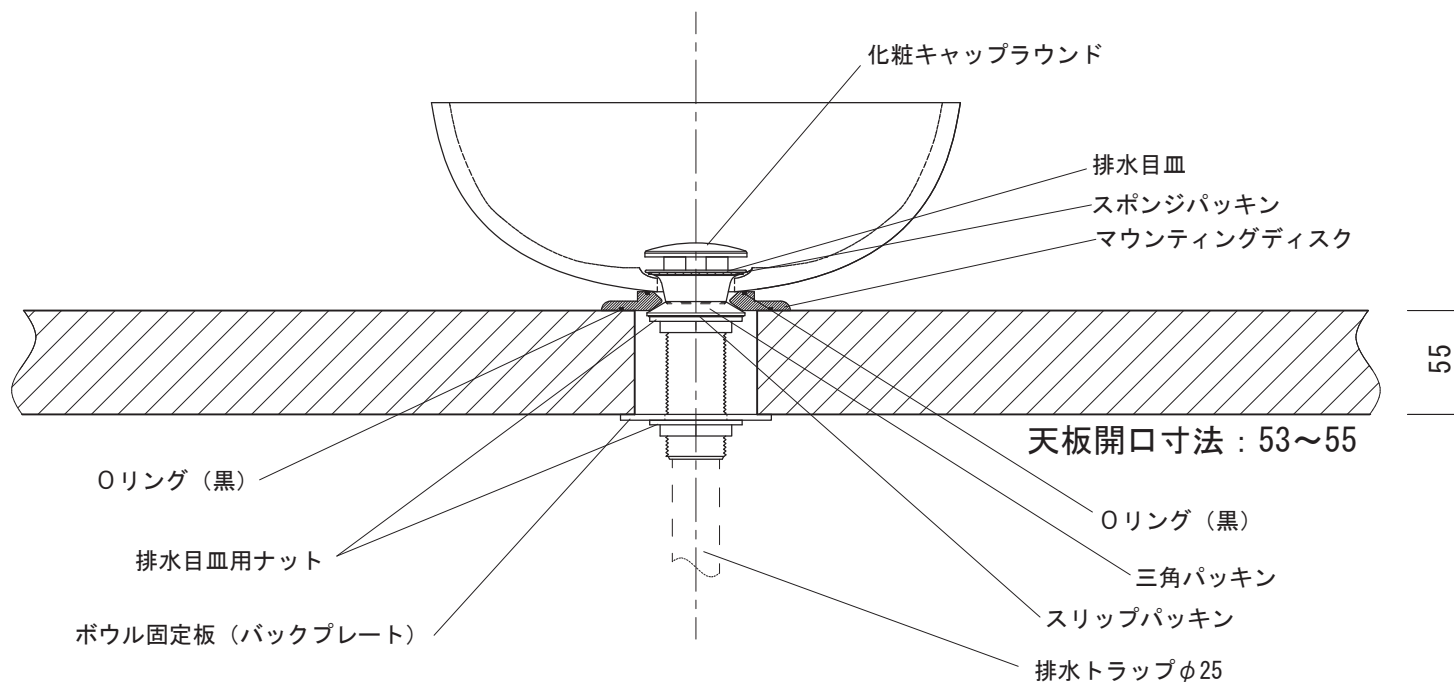

# Mimi 280

## Mimi(ミミ)280 洗面ボウル 取り付け図

※上記取り付け図は、SLAVIA CRYSTAL Mimiコンプリートセットを用いたものとなります。

商品名 : Mimi280シリーズ Sトラップ/Pトラップ/ボトルラップ コンプリートセット100mm

品 番 : SC-MDW-S100/SC-MDW-P100/SC-MDW-B100

※天板厚 15~55mm対応

### 【セット内容】

- ・SUS304 Mimi マウンティングディスク
- ・オリング×2 (黒)
- ・Mimi シリーズ 排水栓 (排水目皿) (100mm)
- ・排水パッキン (スポンジパッキン・三角パッキン・スリップパッキン)
- ・排水目皿用ナット×2
- ・ボウル固定板 (バックプレート)
- ・排水トラップ
- ・化粧キャップラウンド (クロム)
- ・排水トラップ (SトラップまたはPトラップまたはボトルラップ)