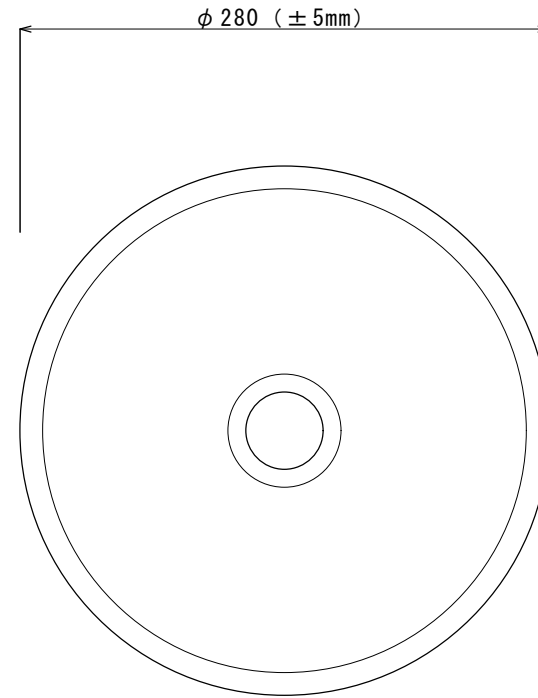

SC-WBM28-P01 POEM Clear
 SC-WBM28-P01R POEM Rubín

SC-WBM28-C01 CAESAR Clear
 SC-WBM28-C01B CAESAR Black
 SC-WBM28-C01R CAESAR Rubín
 SC-WBM28-C01A CAESAR Amber

SC-WBM28-G01 GAIA Clear
 SC-WBM28-G01B GAIA Black
 SC-WBM28-G01R GAIA Rubín
 SC-WBM28-G01A GAIA Amber

上面図 S=1/4

側面図 S=1/4

PB0. 24.9% クリスタル
 容量 4.5L
 重量 3.0kg

※本製品は吹きガラスによる一品生産品ですので、サイズ、彫刻（エンブレミング）は同じ品番であっても多少の違いが生じます。また、製品の特性上小さな気泡が入る場合もございます。

承認	検図	製図
		竹村