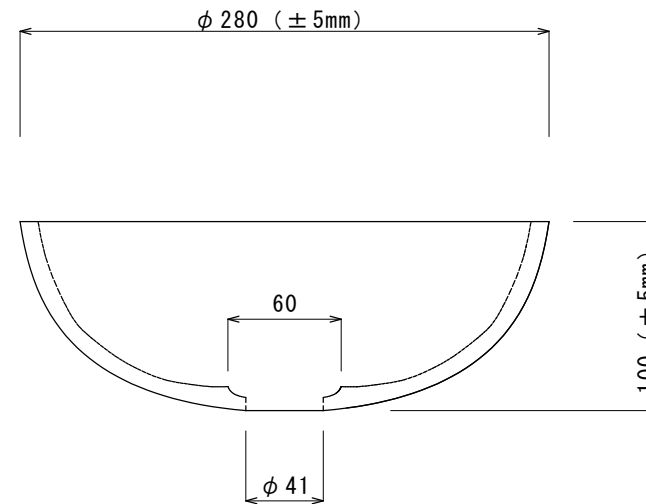

上面図 S=1/4

側面図 S=1/4

PB0. 24.9% クリスタル
 容量 4.5L
 重量 3.0kg

※本製品は吹きガラスによる一品生産品ですので、サイズ、彫刻（エンブレミング）は同じ品番であっても多少の違いが生じます。また、製品の特性上小さな気泡が入る場合もございます。

承認	検図	製図
		竹村