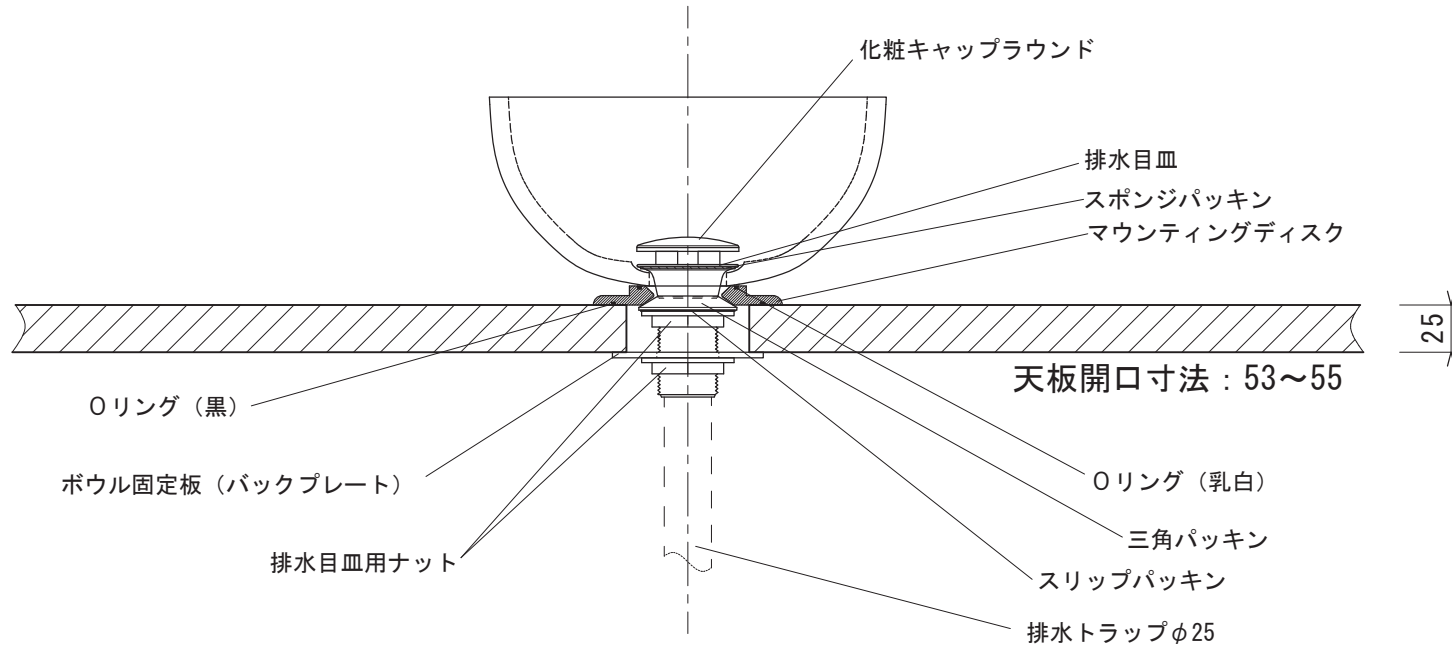

Mimi 210

Mimi(ミミ)210 洗面ボウル 取り付け図

※上記取り付け図は、SLAVIA CRYSTAL Mimiコンプリートセットを用いたものとなります。

商品名 : Mimi210シリーズ Sトラップ/Pトラップ/ボトルラップ コンプリートセット70mm
品 番 : SC-MDW-S70/SC-MDW-P70/SC-MDW-B70

※天板厚 15~25mm対応

【セット内容】

- ・ SUS304 Mimi マウンティングディスク
- ・ Oリング×2 (乳白・黒 各1)
- ・ Mimi シリーズ 排水栓 (排水目皿) (70mm)
- ・ 排水パッキン (スポンジパッキン・三角パッキン・スリップパッキン)
- ・ 排水目皿用ナット×2
- ・ ボウル固定板 (バックプレート)
- ・ 排水トラップ
- ・ 化粧キャップラウンド (クロム)
- ・ 排水トラップ (SトラップまたはPトラップまたはボトルラップ)