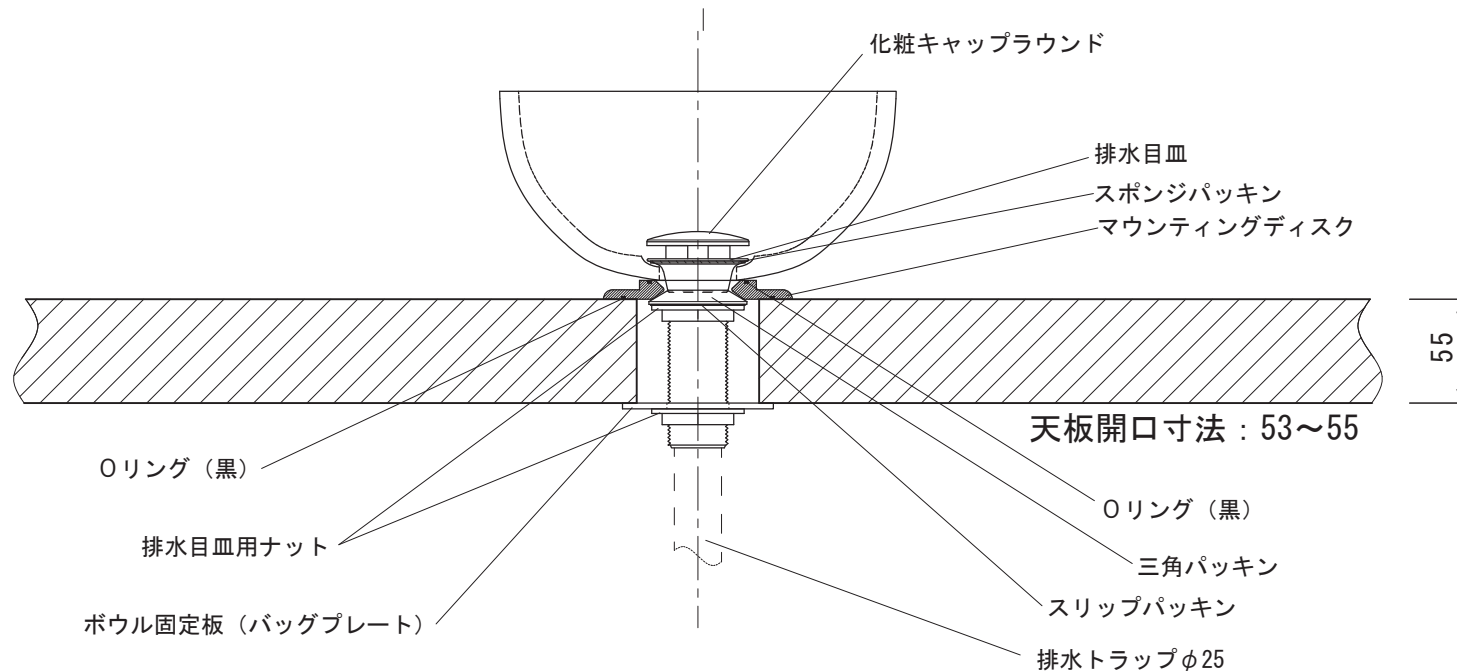

Mimi 210

Mimi(ミミ)210 洗面ボウル 取り付け図

※上記取り付け図は、SLAVIA CRYSTAL Mimiコンプリートセットを用いたものとなります。

商品名：Mimi210シリーズ Sトラップ/Pトラップ/ボトルラップ コンプリートセット100mm

品番：SC-MDW-S100/SC-MDW-P100/SC-MDW-B100

※天板厚 15~55mm対応

【セット内容】

- ・ SUS304 Mimi マウンティングディスク
- ・ Oリング×2 (黒)
- ・ Mimi シリーズ 排水栓 (排水目皿) (100mm)
- ・ 排水パッキン (スポンジパッキン・三角パッキン・スリップパッキン)
- ・ 排水目皿用ナット×2
- ・ ボウル固定板 (バックプレート)
- ・ 排水トラップ
- ・ 化粧キャップラウンド (クロム)
- ・ 排水トラップ (SトラップまたはPトラップまたはボトルラップ)