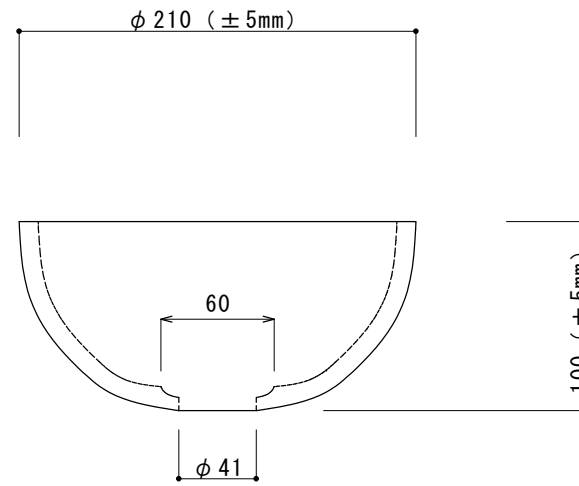

Mimi210シリーズ

- SC-WBM21-021670 VICTORIA CLASSIC
- SC-WBM21-031670 ELIZABETH CLASSIC
- SC-WBM21-E01G EMPIRE GOLD
- SC-WBM21-E01P EMPIRE PLATINUM
- SC-WBM21-P01 POEM Clear
- SC-WBM21-P01R POEM Rubín

上面図 S=1/4

側面図 S=1/4

PB0.24.9% クリスタル
容量 1.3L
重量 2.0kg

※本製品は吹きガラスによる一品生産品ですので、サイズ、彫刻（エンブレミング）は同じ品番であっても多少の違いが生じます。また、製品の特性上小さな気泡が入る場合もございます。