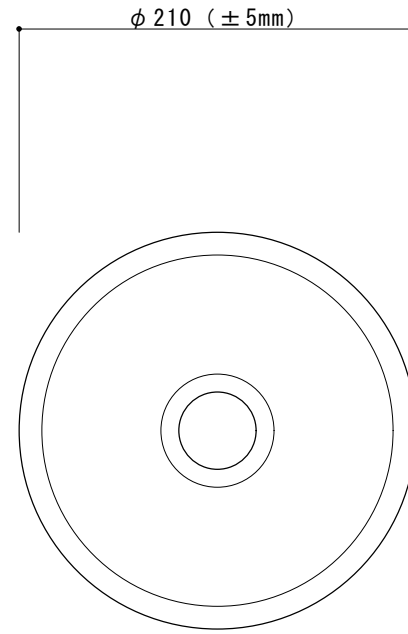

Mimi210シリーズ

- SC-WBM21-021670 VICTORIA CLASSIC
- SC-WBM21-031670 ELIZABETH CLASSIC
- SC-WBM21-E01G EMPIRE GOLD
- SC-WBM21-E01P EMPIRE PLATINUM
- SC-WBM21-P01 POEM Clear
- SC-WBM21-P01R POEM Rubín

上面図 S=1/4

側面図 S=1/4

PB0.24.9% クリスタル
容量 1.3L
重量 2.0kg

※本製品は吹きガラスによる一品生産品ですので、サイズ、彫刻（エンブレミング）は同じ品番であっても多少の違いが生じます。また、製品の特性上小さな気泡が入る場合もございます。