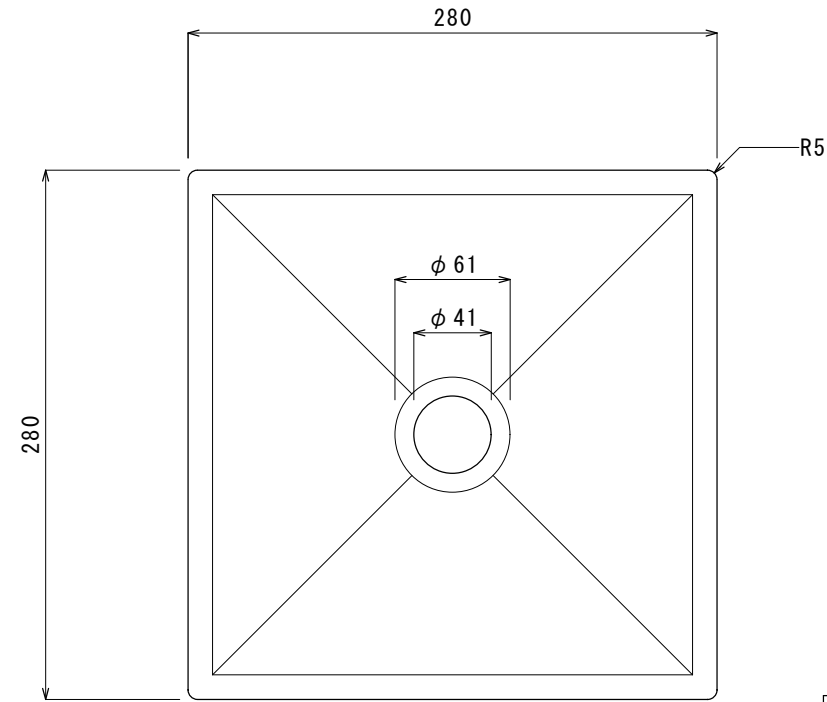

Mimi SQUAREシリーズ

- SC-WBMS-SQ01Q ELIZABETH QUEEN
- SC-WBMS-SQ03Q VICTORIA QUEEN
- SC-WBMS-SQ04Q VIERA

上面図 S=1/4

側面図 S=1/4

PB0. 24.9% クリスタル
 容量 4.7L
 重量 3.2kg

※本製品は吹きガラスによる一品生産品ですので、サイズ、彫刻（エンブレミング）は同じ品番であっても多少の違いが生じます。また、製品の特性上小さな気泡が入る場合もございます。