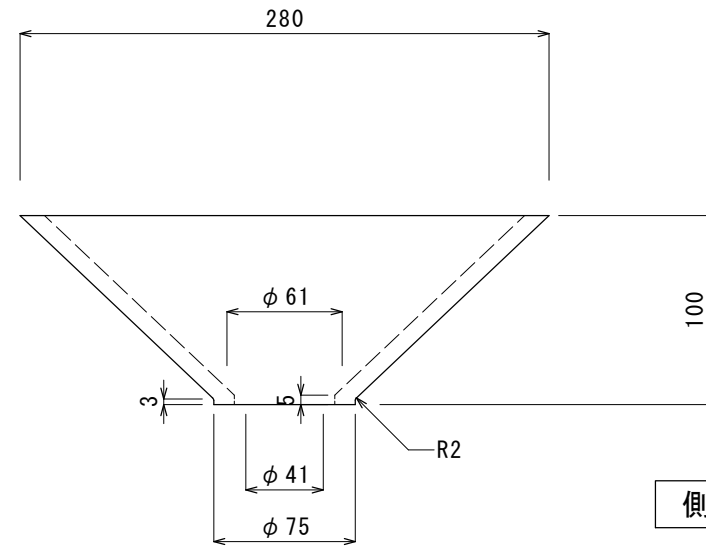

Mimi SQUAREシリーズ

- SC-WBMS-SQ01Q ELIZABETH QUEEN
- SC-WBMS-SQ03Q VICTORIA QUEEN
- SC-WBMS-SQ04Q VIERA

上面図 S=1/4

側面図 S=1/4

PB0. 24.9% クリスタル
 容量 4.7L
 重量 3.2kg

※本製品は吹きガラスによる一品生産品ですので、サイズ、彫刻（エンブレミング）は同じ品番であっても多少の違いが生じます。また、製品の特性上小さな気泡が入る場合もございます。