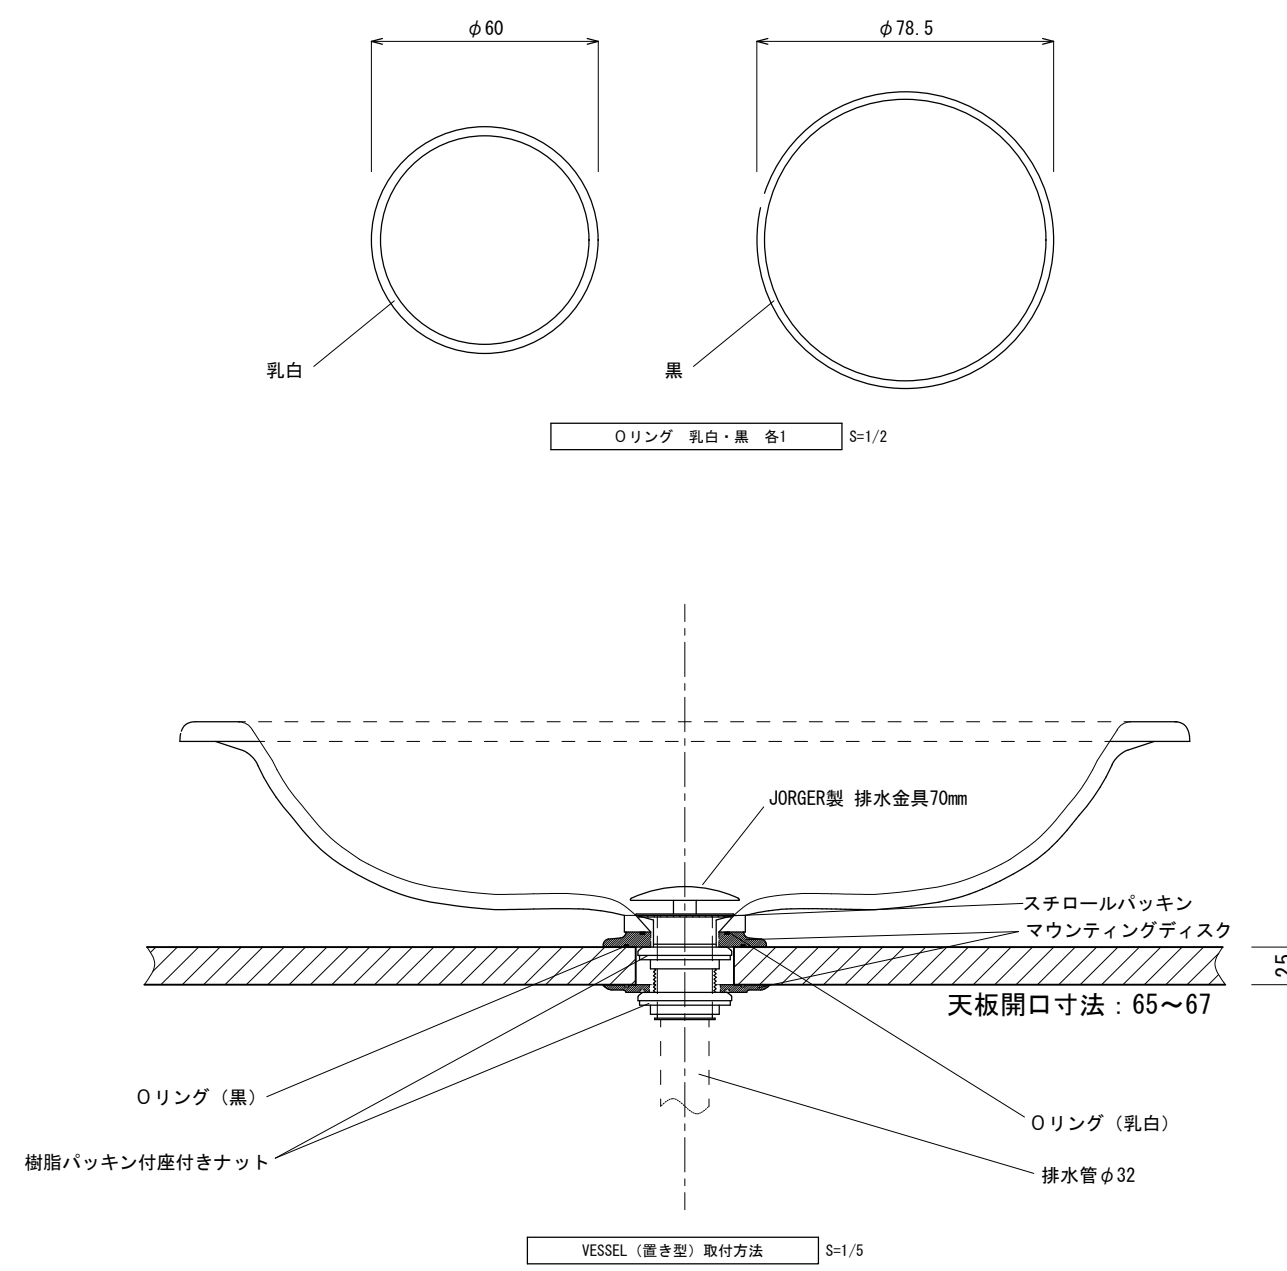

Majestic用マウンティングディスクセット (70mm : 天板厚10~25mm用) VESSEL (置き型)

※こちらの図面はMajesticはVESSEL (置き型) に対応しております。OVER COUNTER (埋め込み) については、別資料をご覧ください。

商品名 : マジェスティック マウンティングディスクセット70mm
 品番 : SC-WBM-0174590S-70
 ※天板厚 10~25mm対応

- 【セット内容】
- ・SUS304 ステンレス マウンティングディスク 5/10mmスペーサー
 - ・Oリング×2 (乳白・黒 各1)
 - ・JORGER製 排水金具 クロームメッキ (70mm)
 - ・スチロールパッキン
 - ・天板固定用 樹脂パッキン付座付きナット×2
- ※マウンティングディスクは、水栓の高さ・天板の厚みに応じて上下入れ替え可能です。