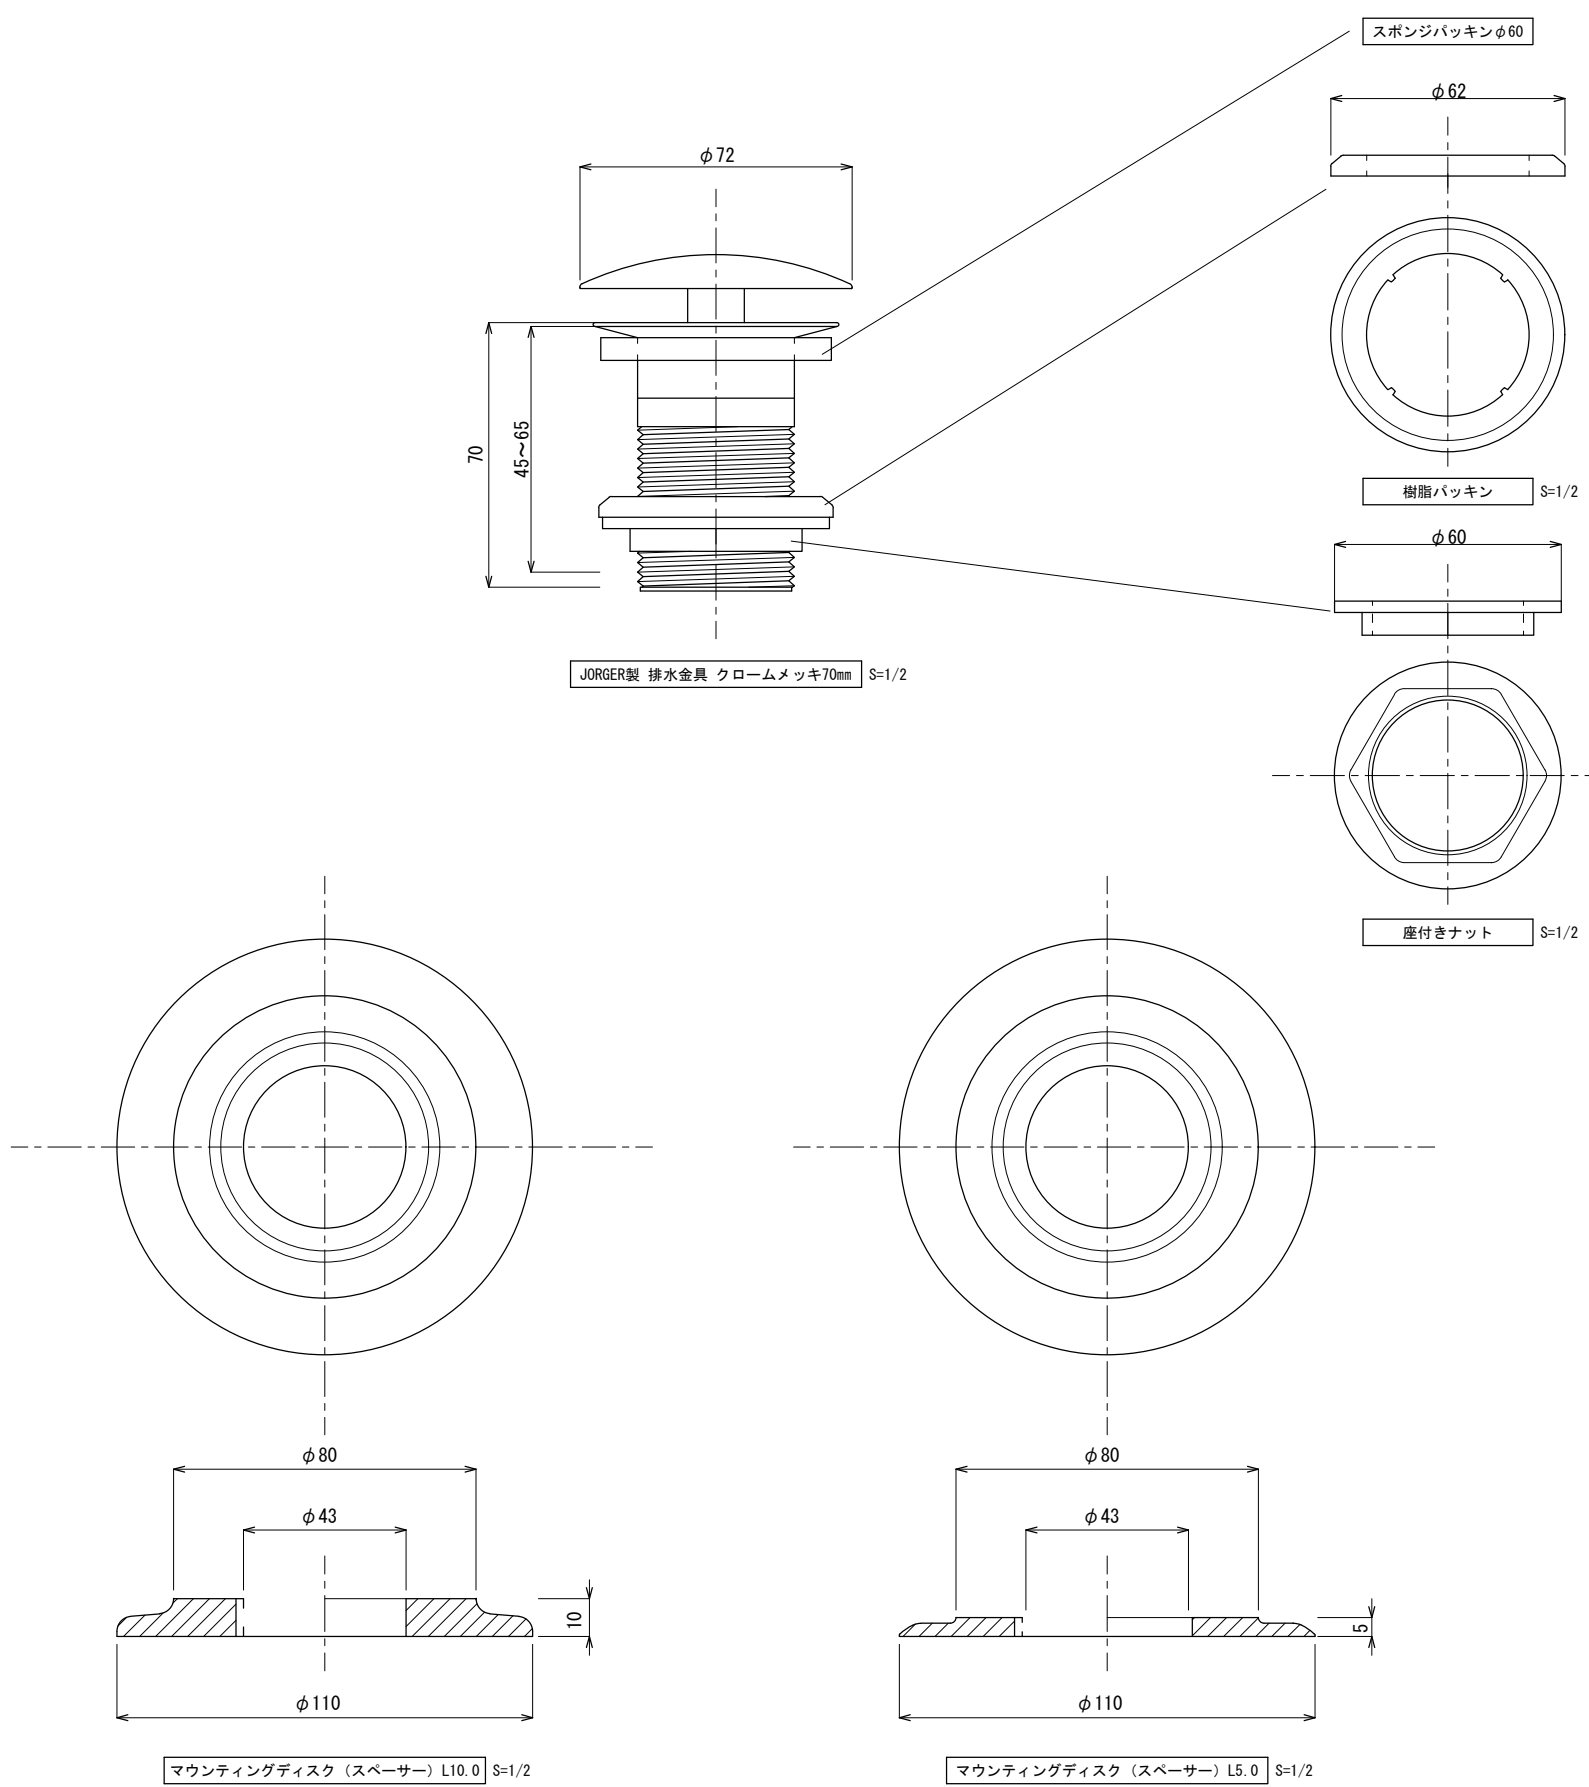

Majestic用マウンティングディスクセット (70mm : 天板厚10~25mm用) VESSEL (置き型)

※こちらの図面はMajesticはVESSEL (置き型) に対応しております。OVER COUNTER (埋め込み) については、別資料をご覧ください。

商品名 : マジェスティック マウンティングディスクセット70mm
 品番 : SC-WBM-0174590S-70
 ※天板厚 10~25mm対応

- 【セット内容】
- ・SUS304 ステンレス マウンティングディスク 5/10mmスペーサー
 - ・Oリング×2 (乳白・黒 各1)
 - ・JORGER製 排水金具 クロームメッキ (70mm)
 - ・スチロールパッキン
 - ・天板固定用 樹脂パッキン付座付きナット×2
- ※マウンティングディスクは、水栓の高さ・天板の厚みに応じて上下入れ替え可能です。