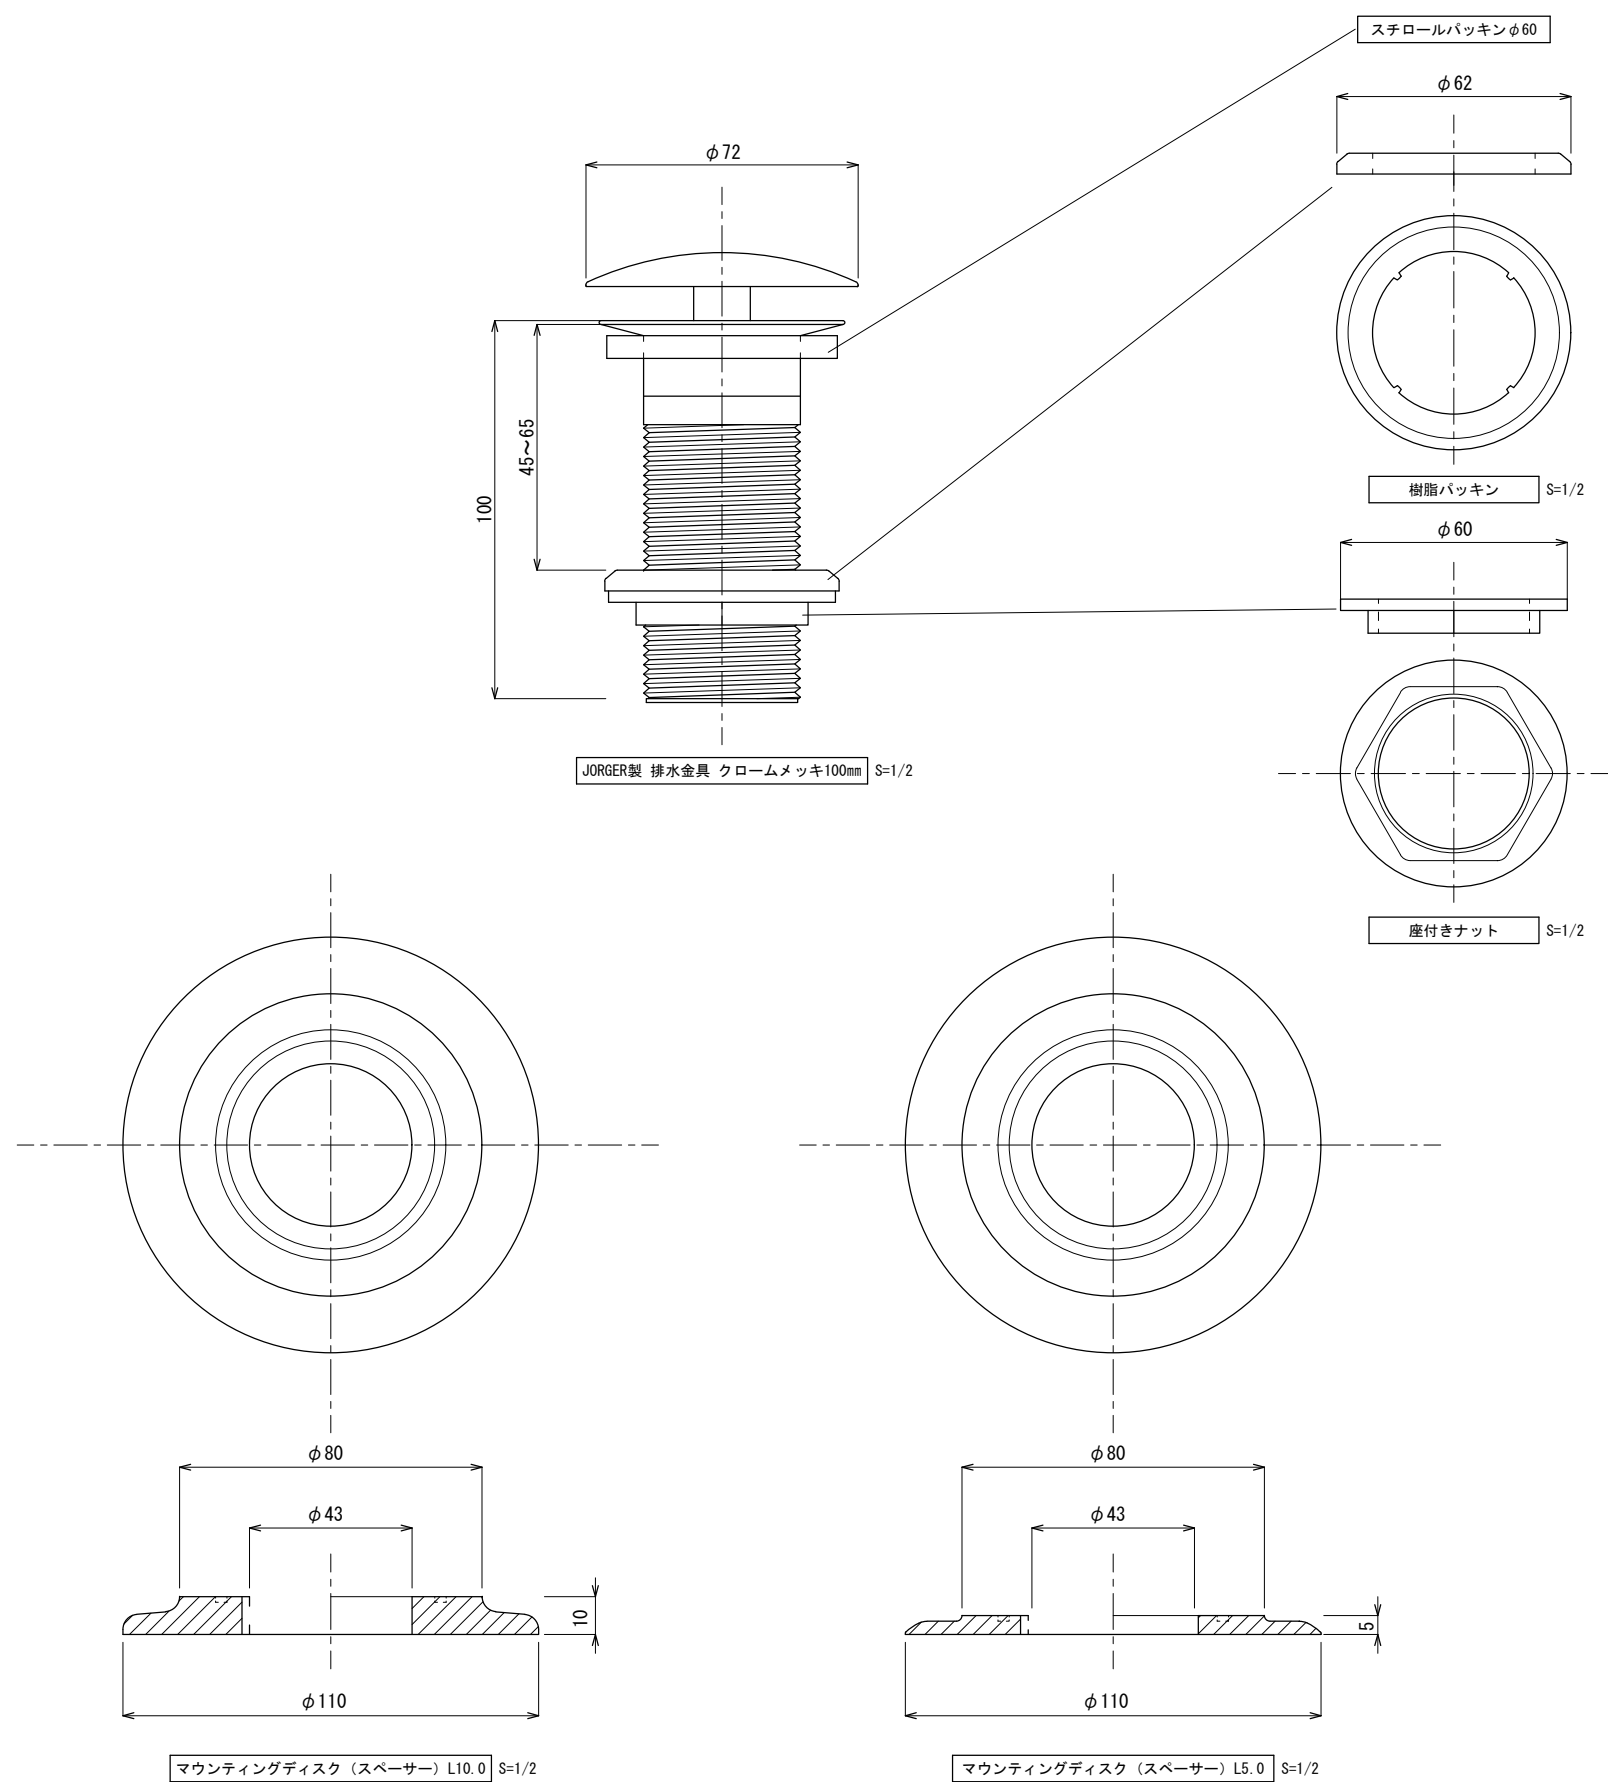

Majestic用マウンティングディスクセット (100mm : 天板厚10~45mm用) VESSEL (置き型)

※こちらの図面はMajesticはVESSEL (置き型) に対応しております。OVER COUNTER (埋め込み) については、別資料をご覧ください。

商品名 : マジェスティック マウンティングディスクセット100mm

品番 : SC-WBM-0174590S-100

※天板厚 10~45mm対応

【セット内容】

- ・SUS304 ステンレス マウンティングディスク 5/10mmスペーサー
- ・Oリング×2 (乳白・黒 各1)
- ・JORGER製 排水金具 クロームメッキ (100mm)
- ・スチロールパッキン
- ・天板固定用 樹脂パッキン付座付きナット×2

※マウンティングディスクは、水栓の高さ・天板の厚みに応じて上下入れ替え可能です。