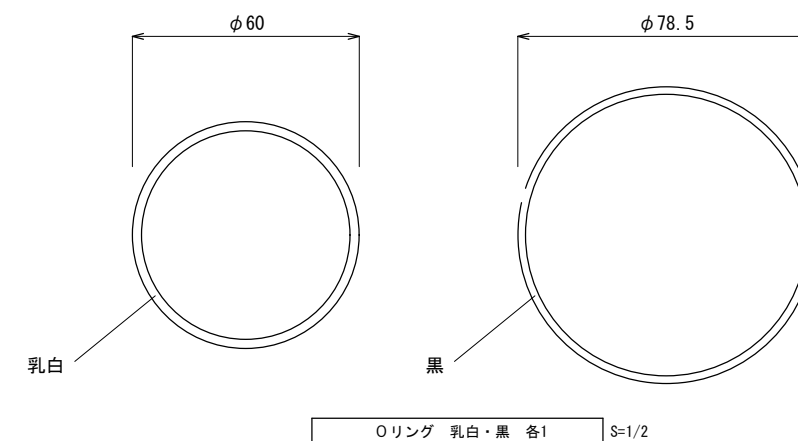

Majestic用マウンティングディスクセット (100mm : 天板厚10~45mm用) VESSEL (置き型)

※こちらの図面はMajesticはVESSEL (置き型) に対応しております。OVER COUNTER (埋め込み) については、別資料をご覧ください。

商品名 : マジェスティック マウンティングディスクセット100mm

品番 : SC-WBM-0174590S-100

※天板厚 10~45mm対応

【セット内容】

- ・SUS304 ステンレス マウンティングディスク 5/10mmスペーサー
- ・Oリング×2 (乳白・黒 各1)
- ・JORGER製 排水金具 クロームメッキ (100mm)
- ・スチロールパッキン
- ・天板固定用 樹脂パッキン付座付きナット×2

※マウンティングディスクは、水栓の高さ・天板の厚みに応じて上下入れ替え可能です。