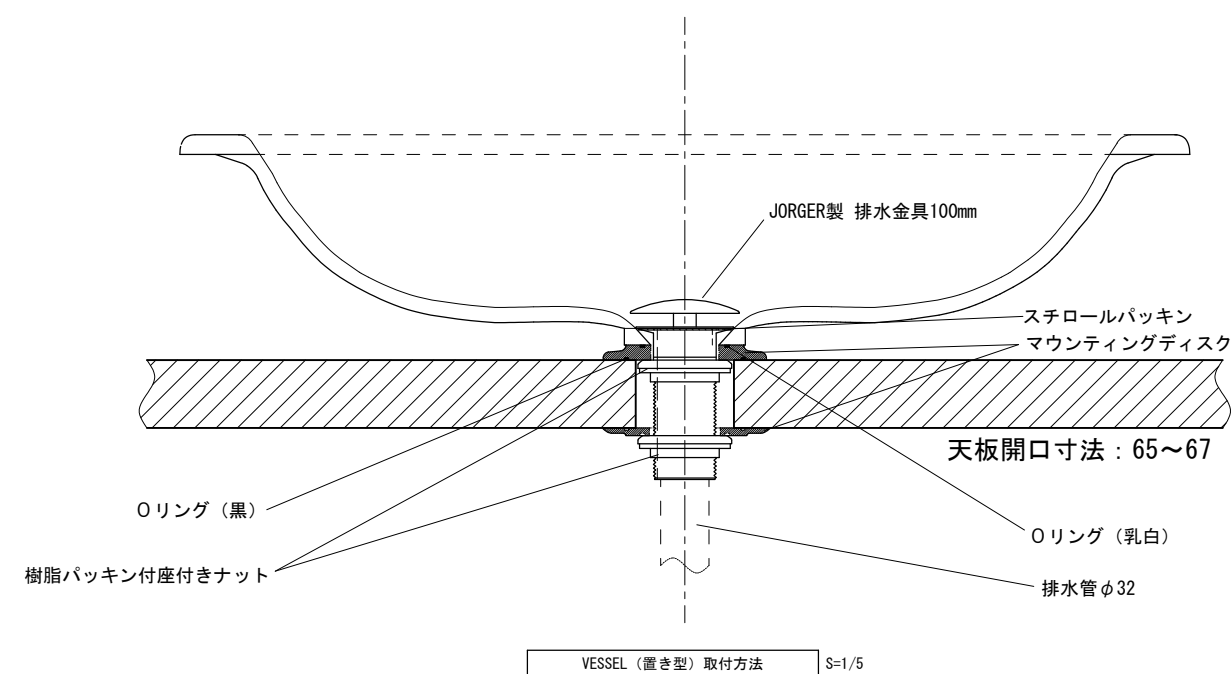

Majestic用マウンティングディスクセット (100mm : 天板厚10~45mm用) VESSEL (置き型)

※こちらの図面はMajesticはVESSEL (置き型) に対応しております。OVER COUNTER (埋め込み) については、別資料をご覧ください。

商品名 : マジェスティック マウンティングディスクセット100mm

品番 : SC-WBM-0174590S-100

※天板厚 10~45mm対応

【セット内容】

- ・SUS304 ステンレス マウンティングディスク 5/10mmスペーサー
- ・Oリング×2 (乳白・黒 各1)
- ・JORGER製 排水金具 クロームメッキ (100mm)
- ・スチロールパッキン
- ・天板固定用 樹脂パッキン付座付きナット×2

※マウンティングディスクは、水栓の高さ・天板の厚みに応じて上下入れ替え可能です。