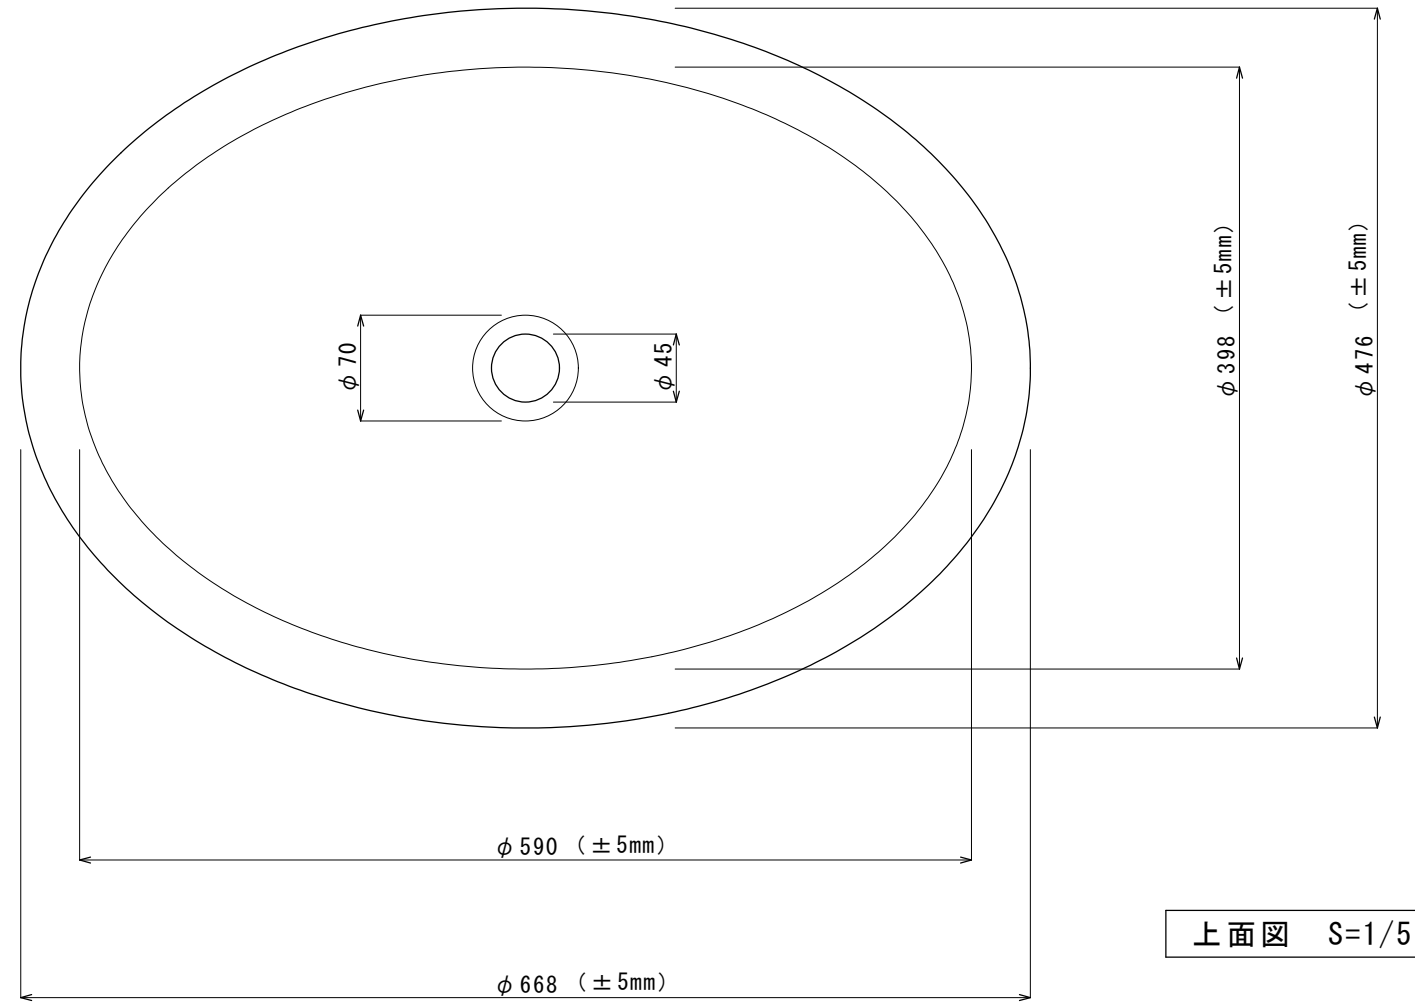

MAJESTICシリーズ

- SC-WB001 VICTORIA Decor160
- SC-WB002 ELIZABETH Decor500
- SC-WB003 JULIA
- SC-WB004 VIERA
- SC-WB005 VINEA
- SC-WB006 SAKURA
- SC-WB007 DORA
- SC-WB008 RITA
- SC-WB009 ROSANNA
- SC-WB010 MARGHERITA

上面図 S=1/5

側面図 S=1/5

PB0. 24.9% クリスタル
 容量 12.1L
 重量 7~9kg

※本製品は吹きガラスによる一品生産品ですので、サイズ、彫刻（エンブレミング）は同じ品番であっても多少の違いが生じます。また、製品の特性上小さな気泡が入る場合もございます。