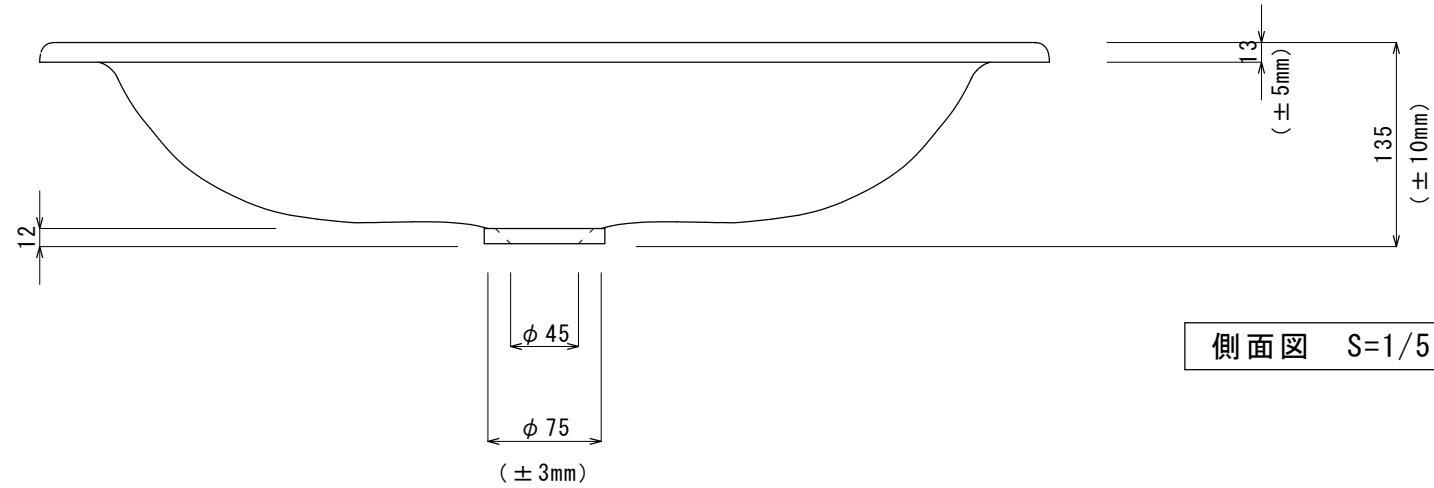

上面図 S=1/5

側面図 S=1/5

PB0. 24.9% クリスタル
 容量 12.1L
 重量 7~9kg

※本製品は吹きガラスによる一品生産品ですので、サイズ、彫刻（エンブレミング）は同じ品番であっても多少の違いが生じます。また、製品の特性上小さな気泡が入る場合もございます。