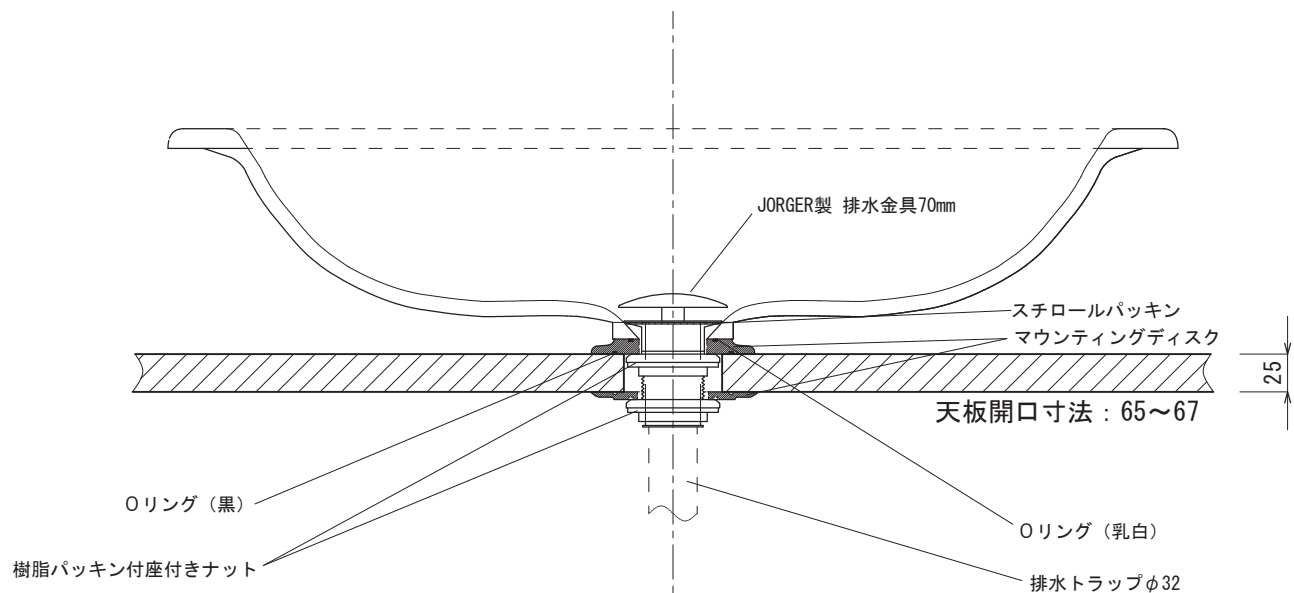

## Majestic(マジスティック)VESSEL(置き型)洗面ボウル 取り付け図

※上記取り付け図は、SLAVIA CRYSTAL Majestic マウンティングディスクセットを用いたものとなります。

商品名：マジスティック マウンティングディスクセット70mm

品番：SC-WBM-0174590S-70

※天板厚 10~25mm対応

### 【セット内容】

- ・ SUS304 ステンレス マウンティングディスク 5/10mmスペーサー
- ・ Oリング×2 (乳白・黒 各1)
- ・ JORGER製 排水金具 クロームメッキ (70mm)
- ・ スチロールパッキン
- ・ 天板固定用 樹脂パッキン付座付きナット×2

※マウンティングディスクは、水栓の高さ・天板の厚みに応じて上下入れ替え可能です。