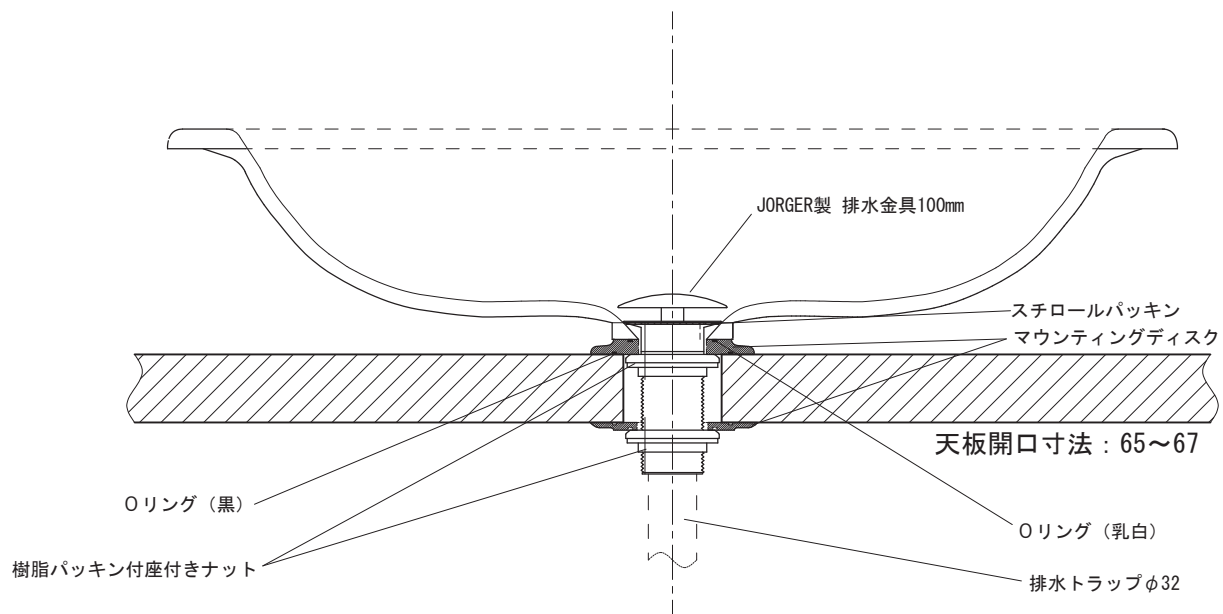

Majestic(マジスティック)VESSEL(置き型)洗面ボウル 取り付け図

※上記取り付け図は、SLAVIA CRYSTAL Majestic マウンティングディスクセットを用いたものとなります。

商品名：マジスティック マウンティングディスクセット100mm

品番：SC-WBM-0174590S-100

※天板厚 10~45mm対応

【セット内容】

- ・ SUS304 ステンレス マウンティングディスク 5/10mmスペーサー
- ・ Oリング×2（乳白・黒 各1）
- ・ JORGER製 排水金具 クロームメッキ（100mm）
- ・ ステンロールパッキン
- ・ 天板固定用 樹脂パッキン付座付きナット×2

※マウンティングディスクは、水栓の高さ・天板の厚みに応じて上下入れ替え可能です。