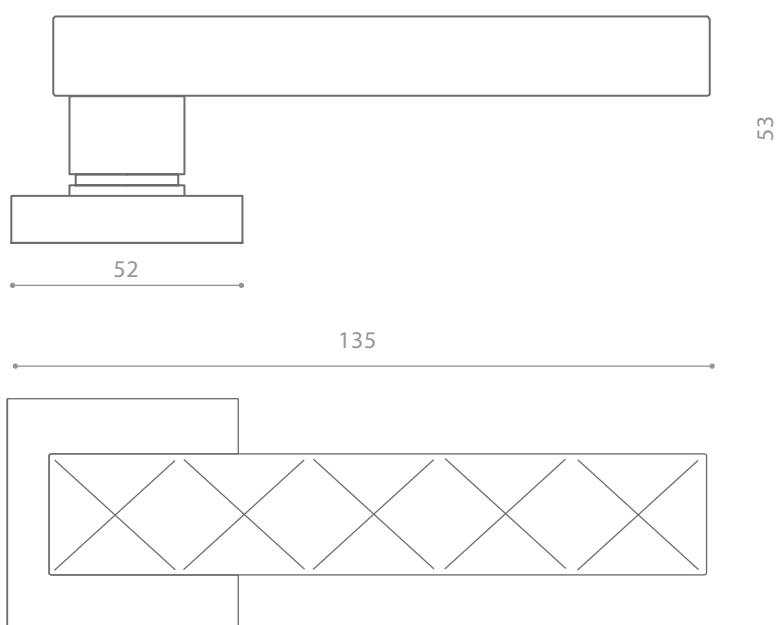

XENI HOME

Articolo: Xeni Home
 Tipologia: Maniglia per porta
 Materiale: Cristallo DE' MEDICI®

Descrizione: Maniglia in cristallo 24% Pb,
 molato a mano con mole a pietra. Montatura in ottone.

Article: Xeni Home
 Category: Door handle
 Material: Cristallo DE' MEDICI®

Description: Hand bevelled in stone, 24%Pb crystal door
 handle. Brass base.

Fori chiave disponibili / Available key holes

PATENT

YALE

WC