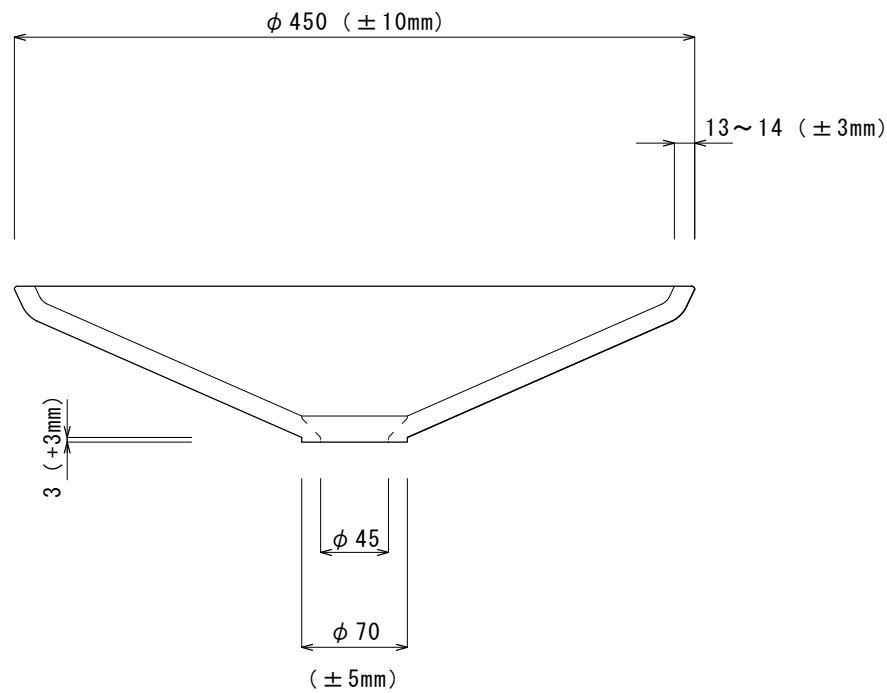

上面図 S=1/5

側面図 S=1/5

PB0. 24.9% クリスタル
 容量 5.3L
 重量 4~6kg

※本製品は吹きガラスによる一品生産品ですので、サイズ、彫刻（エンブレミング）は同じ品番であっても多少の違いが生じます。また、製品の特性上小さな気泡が入る場合もございます。