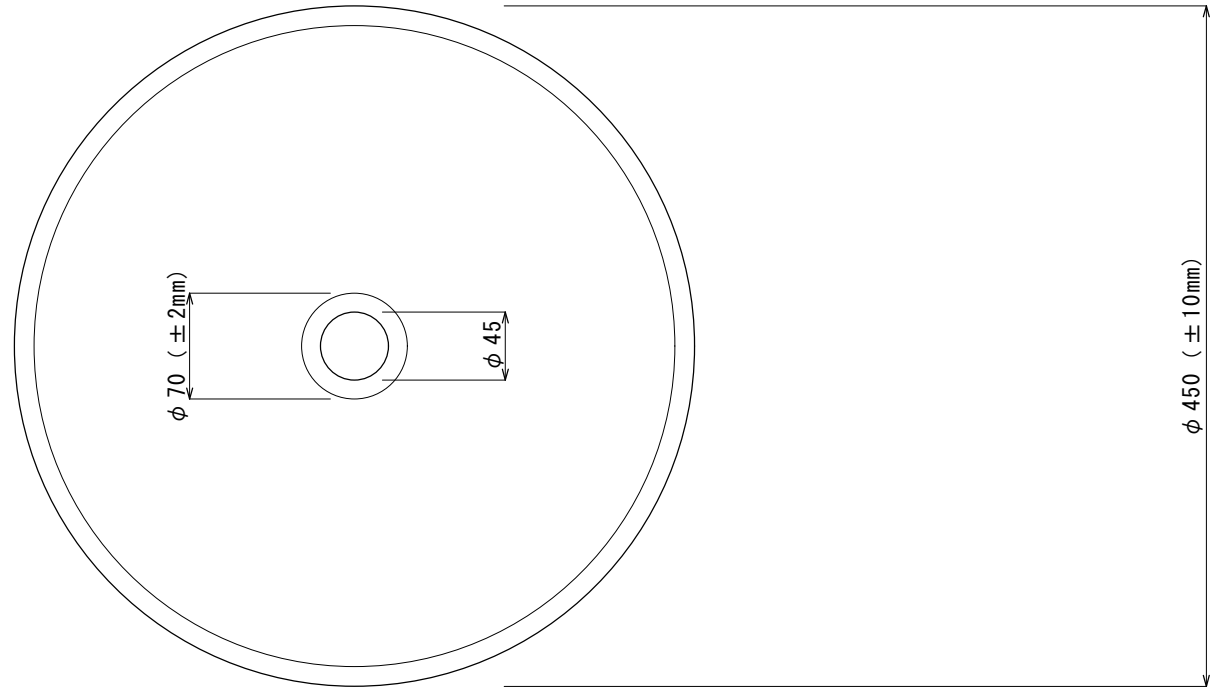

Dilosシリーズ

- SC-WB45D-E01G GOLD
- SC-WB45D-E01P PLATINUM
- SC-WB45D-011670 Dilos
- SC-WB45D-021670 Victoria
- SC-WB45D-031670 Elizabeth
- SC-WB45D-041670 Vinea
- SC-WB45D-051670 Viera
- SC-WB45D-061670 Sakura
- SC-WB45D-G01 GAIA Clear
- SC-WB45D-G01B GAIA Black
- SC-WB45D-G01R GAIA Rubin
- SC-WB45D-G01A GAIA Amber
- SC-WB45D-G01A GAIA Amber

上面図 S=1/5

側面図 S=1/5

PB0. 24.9% クリスタル
 容量 5.3L
 重量 4~6kg

※本製品は吹きガラスによる一品生産品ですので、サイズ、彫刻（エンブレミング）は同じ品番であっても多少の違いが生じます。また、製品の特性上小さな気泡が入る場合もございます。