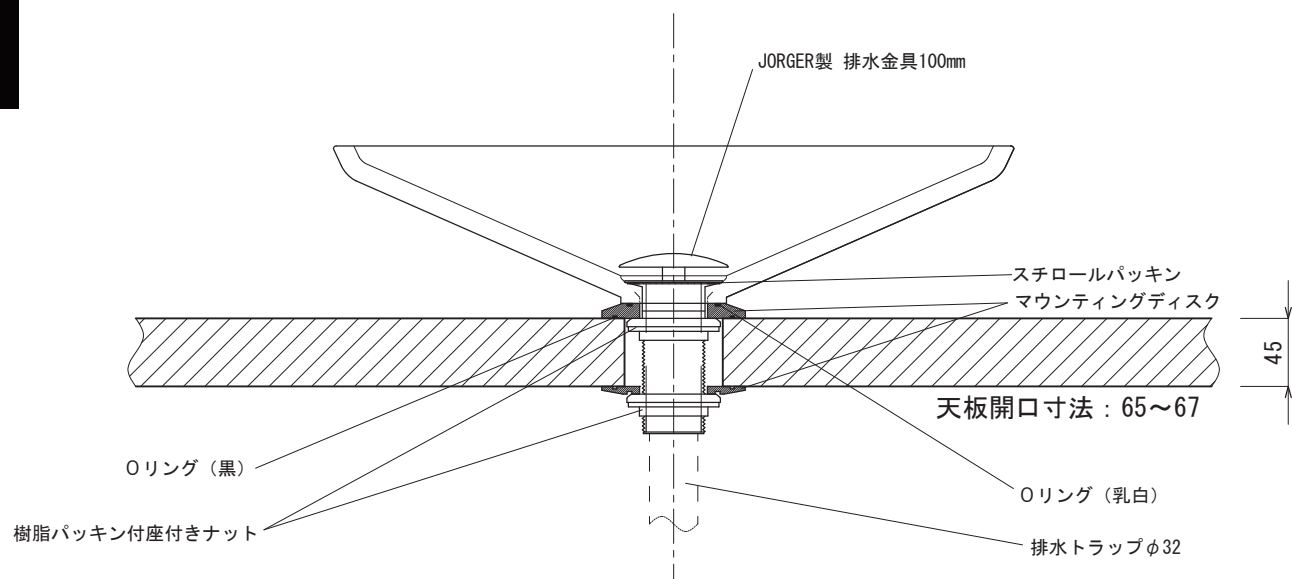

Dilos(ディロス)洗面ボウル 取り付け図

※上記取り付け図は、SLAVIA CRYSTAL Dilos マウンティングディスクセットを用いたものとなります。

商品名：ディロス マウンティングディスクセット100mm

品番：SC-D45M-0174590S-100

※天板厚 10~45mm対応

【セット内容】

- ・SUS304 ステンレス マウンティングディスク 5/10mmスペーサー
- ・Oリング×2 (乳白・黒 各1)
- ・JORGER製 排水金具 クロームメッキ (100mm)
- ・スチロールパッキン
- ・天板固定用 樹脂パッキン付座付きナット×2

※マウンティングディスクは、水栓の高さ・天板の厚みに応じて上下入れ替え可能です。