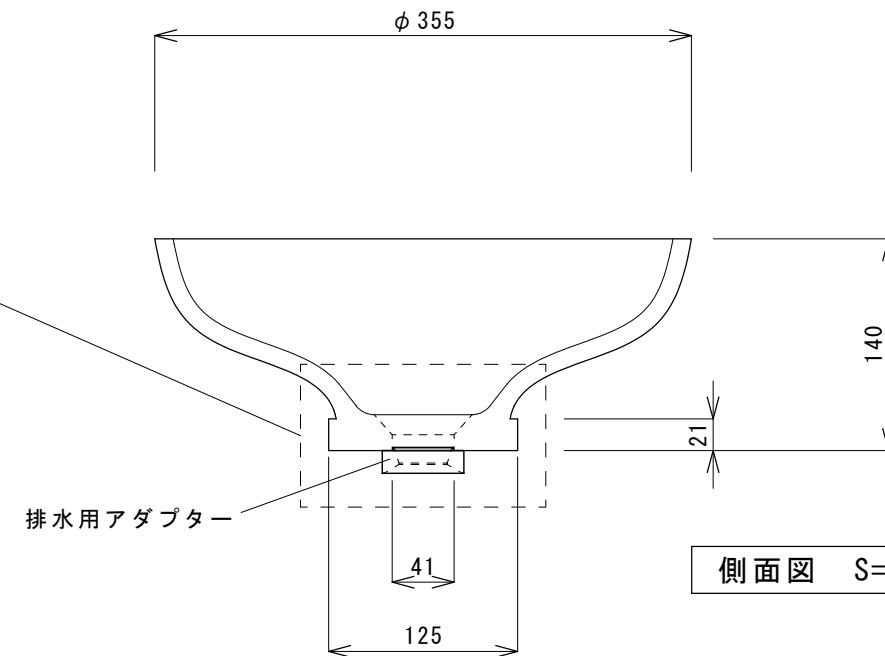

Achilleion350シリーズ

SC-WBACH-35-E01

SC-WBACH-35-V01

SC-WBACH-35-S01

上面図 S=1/5

PB0.24.9% クリスタル

容量 6.5L

重量 3.5kg

※本製品は吹きガラスによる一品生産品ですので、サイズ、彫刻（エンブレミング）は同じ品番であっても多少の違いが生じます。また、製品の特性上小さな気泡が入る場合もございます。