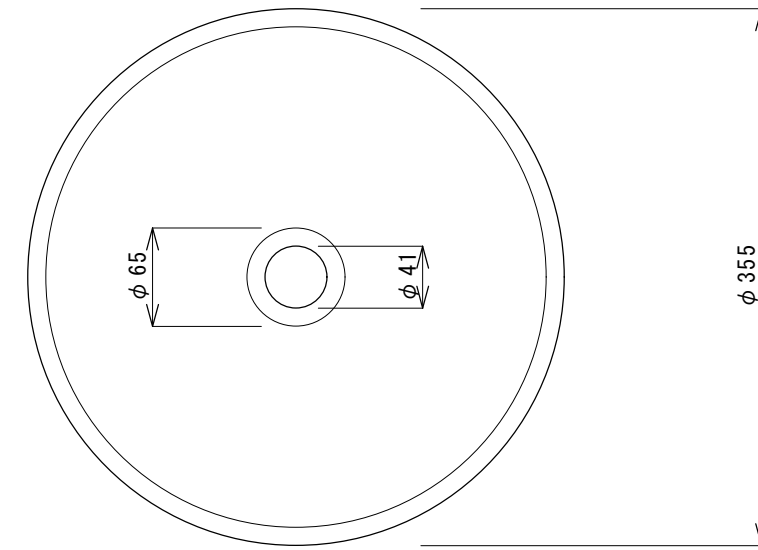

Achilleion350シリーズ

SC-WBACH-35-E01

SC-WBACH-35-V01

SC-WBACH-35-S01

上面図 S=1/5

PB0.24.9% クリスタル

容量 6.5L

重量 3.5kg

※本製品は吹きガラスによる一品生産品ですので、サイズ、彫刻（エンブレミング）は同じ品番であっても多少の違いが生じます。また、製品の特性上小さな気泡が入る場合もございます。