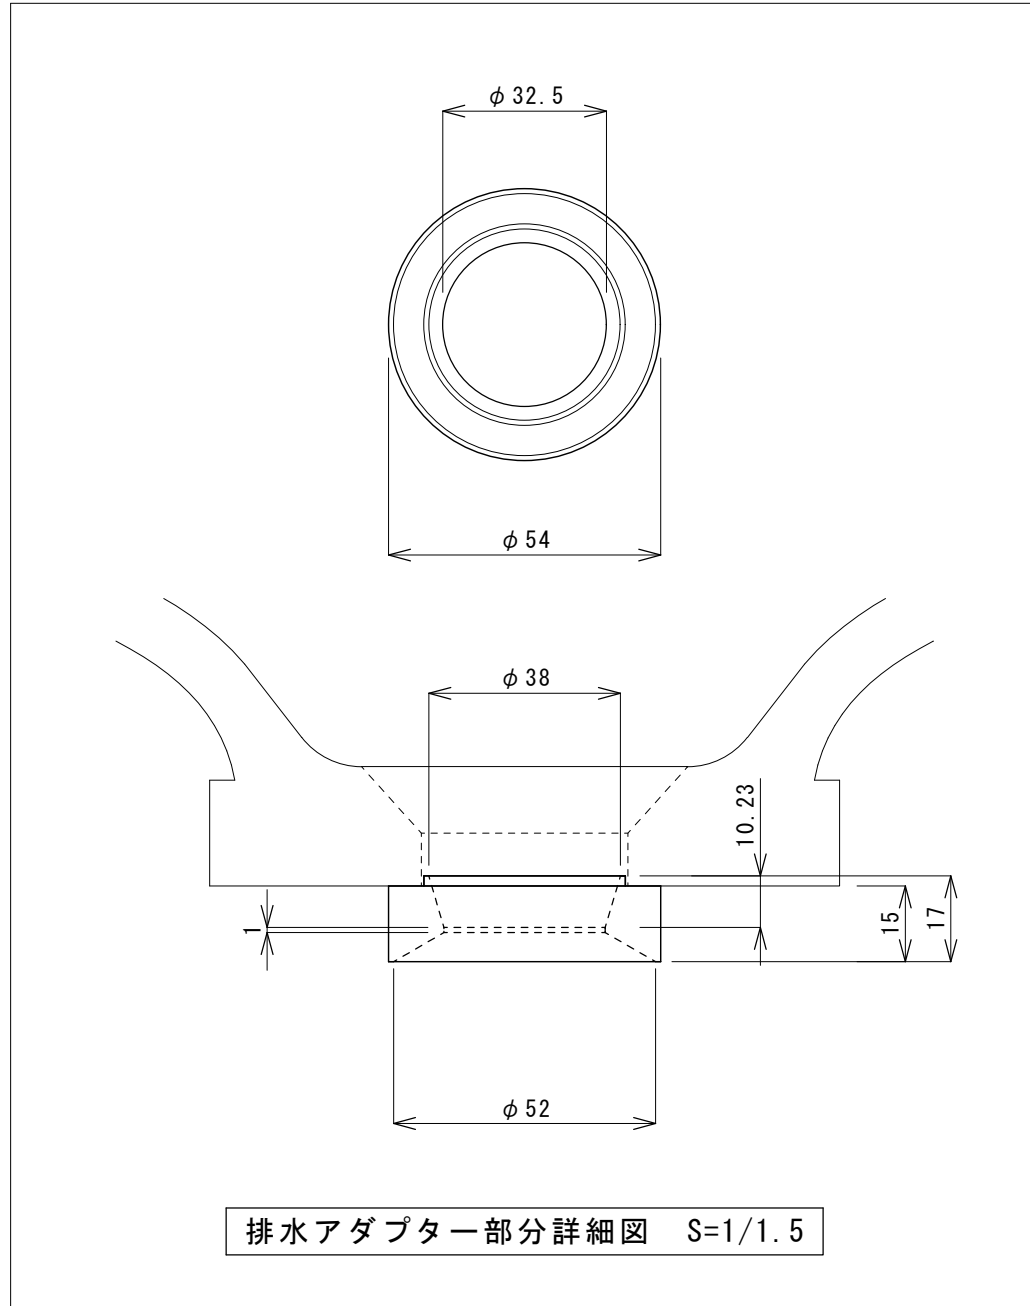

Achilleion350シリーズ

SC-WBACH-35-E01

SC-WBACH-35-V01

SC-WBACH-35-S01

上面図 S=1/5

PB0.24.9% クリスタル

容量 6.5L

重量 3.5kg

※本製品は吹きガラスによる一品生産品ですので、サイズ、彫刻（エンブレミング）は同じ品番であっても多少の違いが生じます。また、製品の特性上小さな気泡が入る場合もございます。