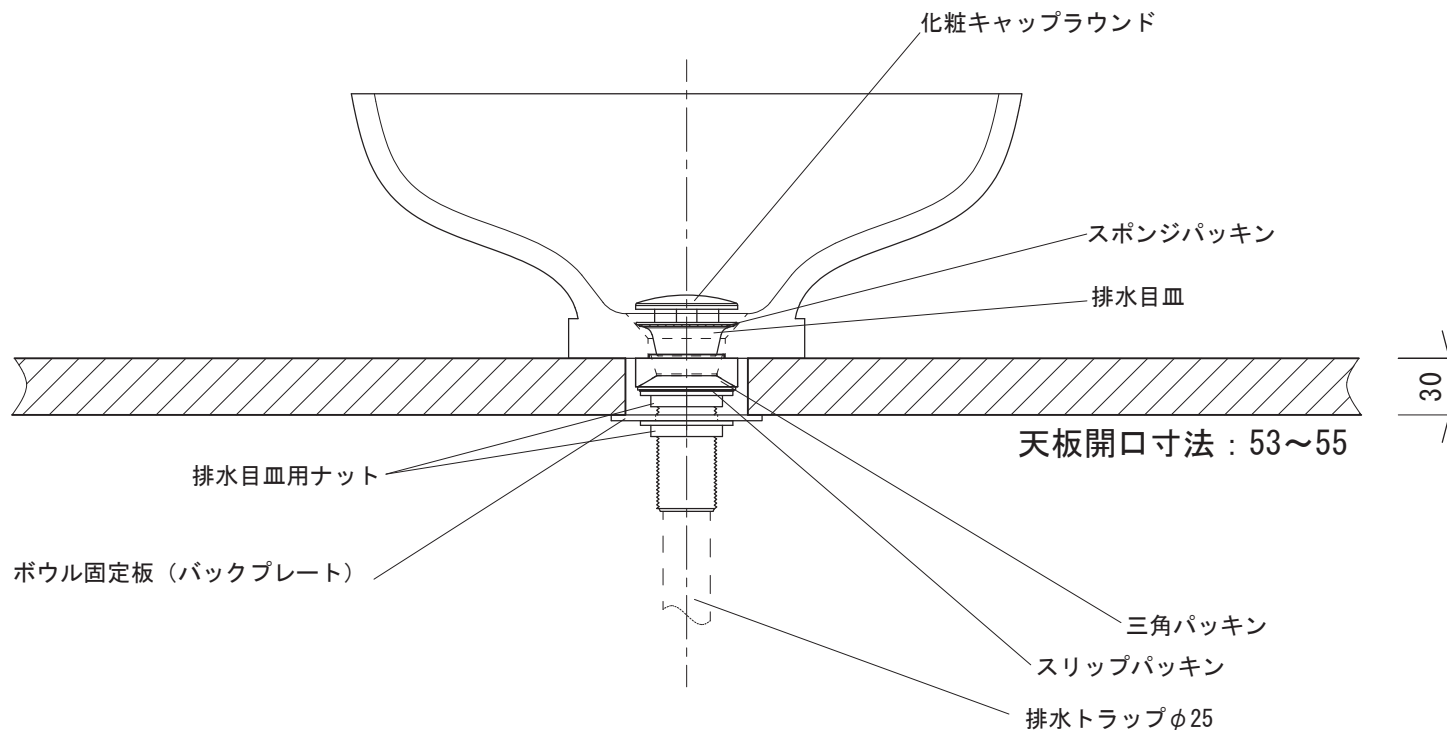

## Achilleion(アヒリオン)350 洗面ボウル 取り付け図

※上記取り付け図は、SLAVIA CRYSTAL Achilleion コンプリートセットを用いたものとなります。

商品名 : Achilleion350シリーズ Sトラップ/Pトラップ/ボトルラップ コンプリートセット100mm

品番 : SC-ADW-S100/SC-ADW-P100/SC-ADW-B100

※天板厚 30~55mm対応

### 【セット内容】

- ・ Achilleion シリーズ 排水栓 (排水目皿)
- ・ 排水パッキン (スポンジパッキン・三角パッキン・スリップパッキン)
- ・ 排水目皿用ナット×2
- ・ ボウル固定板 (バックプレート)
- ・ 排水トラップ
- ・ 化粧キャップラウンド (クロム)
- ・ 排水トラップ (SトラップまたはPトラップまたはボトルラップ)