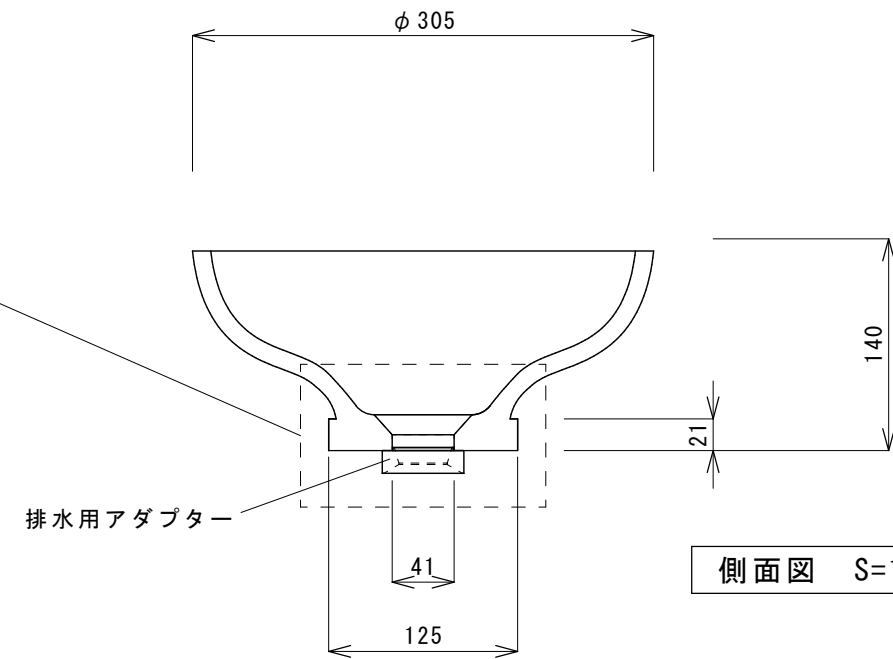

Achilleion300シリーズ

SC-WBACH-30-E01

SC-WBACH-30-V01

SC-WBACH-30-S01

上面図 S=1/5

PB0.24.9% クリスタル

容量 5.5L

重量 3.3kg

※本製品は吹きガラスによる一品生産品ですので、サイズ、彫刻（エンブレミング）は同じ品番であっても多少の違いが生じます。また、製品の特性上小さな気泡が入る場合もございます。