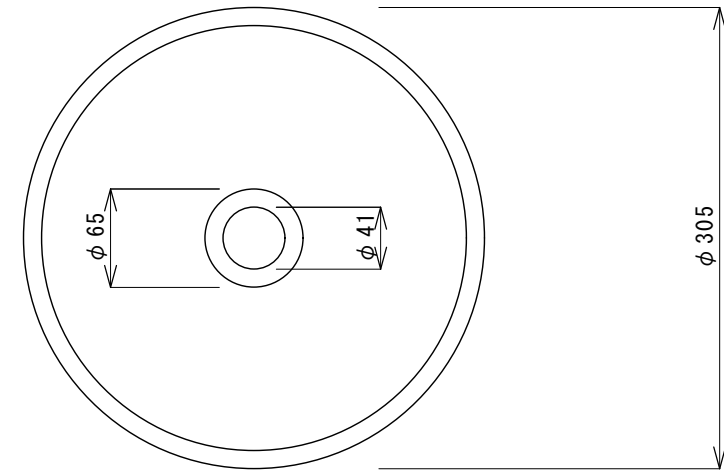

Achilleion300シリーズ

SC-WBACH-30-E01

SC-WBACH-30-V01

SC-WBACH-30-S01

上面図 S=1/5

PB0.24.9% クリスタル

容量 5.5L

重量 3.3kg

※本製品は吹きガラスによる一品生産品ですので、サイズ、彫刻（エンブレミング）は同じ品番であっても多少の違いが生じます。また、製品の特性上小さな気泡が入る場合もございます。