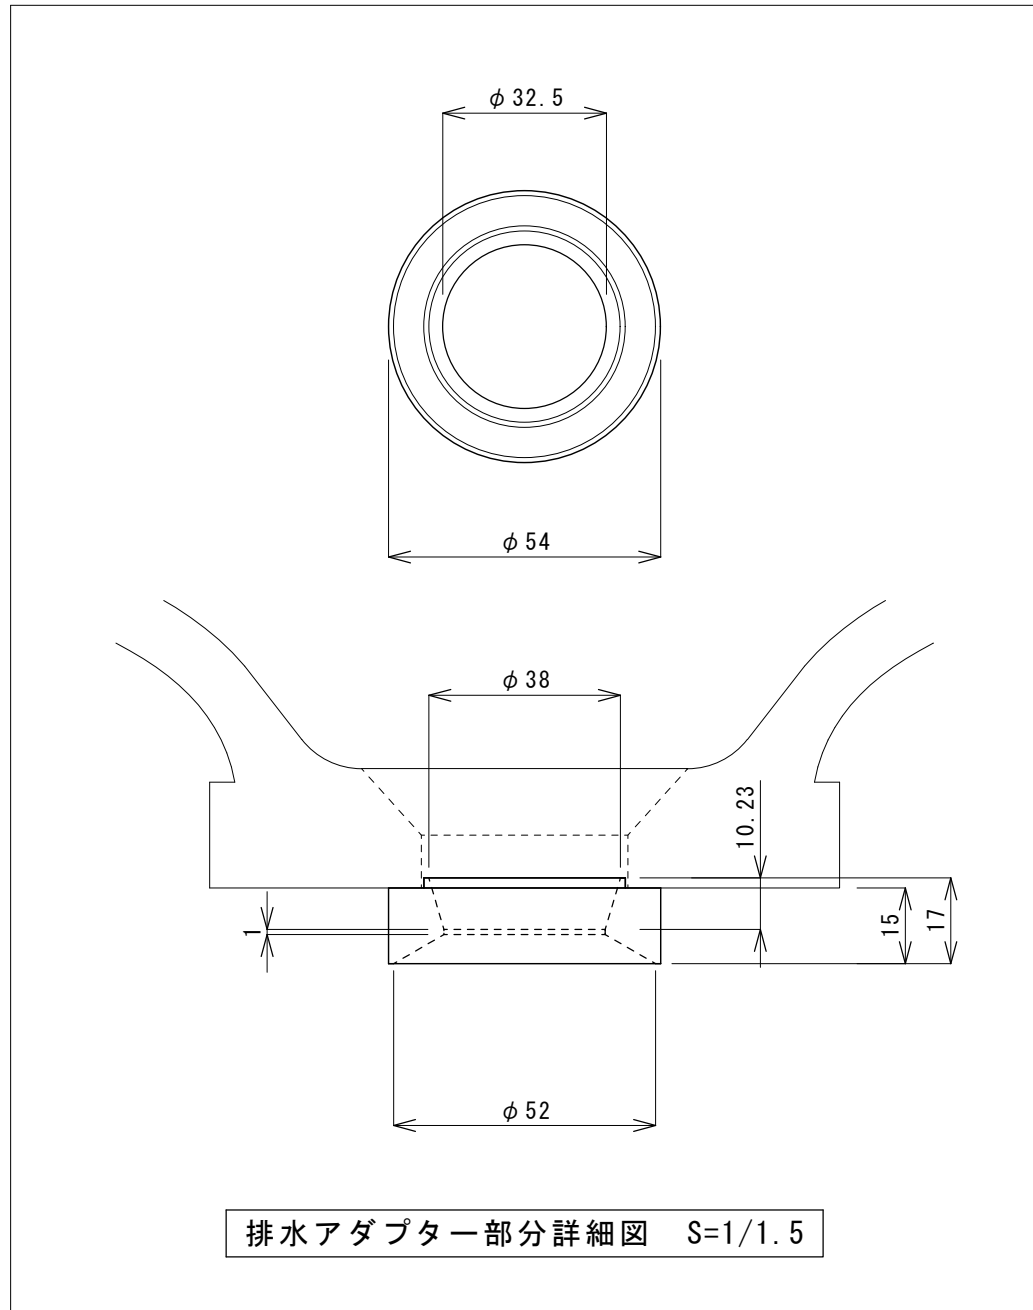

Achilleion300シリーズ

SC-WBACH-30-E01

SC-WBACH-30-V01

SC-WBACH-30-S01

上面図 S=1/5

PB0.24.9% クリスタル

容量 5.5L

重量 3.3kg

※本製品は吹きガラスによる一品生産品ですので、サイズ、彫刻（エンブレミング）は同じ品番であっても多少の違いが生じます。また、製品の特性上小さな気泡が入る場合もございます。