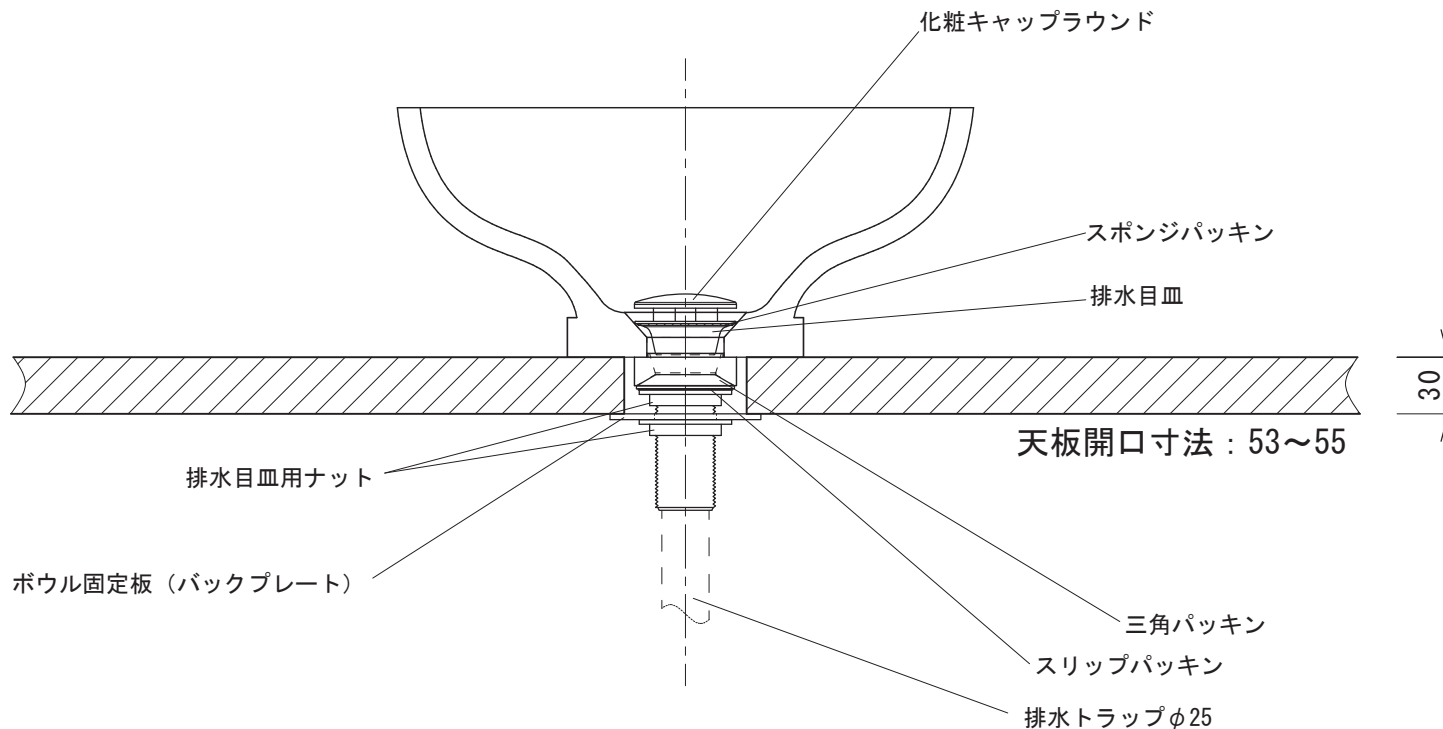

Achilleion(アヒリオン)300 洗面ボウル 取り付け図

※上記取り付け図は、SLAVIA CRYSTAL Achilleion コンプリートセットを用いたものとなります。

商品名 : Achilleion300シリーズ Sトラップ/Pトラップ/ボトルラップ コンプリートセット100mm

品番 : SC-ADW-S100/SC-ADW-P100/SC-ADW-B100

※天板厚 30~55mm対応

【セット内容】

- ・ Achilleion シリーズ 排水栓 (排水目皿)
- ・ 排水パッキン (スポンジパッキン・三角パッキン・スリップパッキン)
- ・ 排水目皿用ナット×2
- ・ ボウル固定板 (バックプレート)
- ・ 排水トラップ
- ・ 化粧キャップラウンド (クロム)
- ・ 排水トラップ (SトラップまたはPトラップまたはボトルラップ)