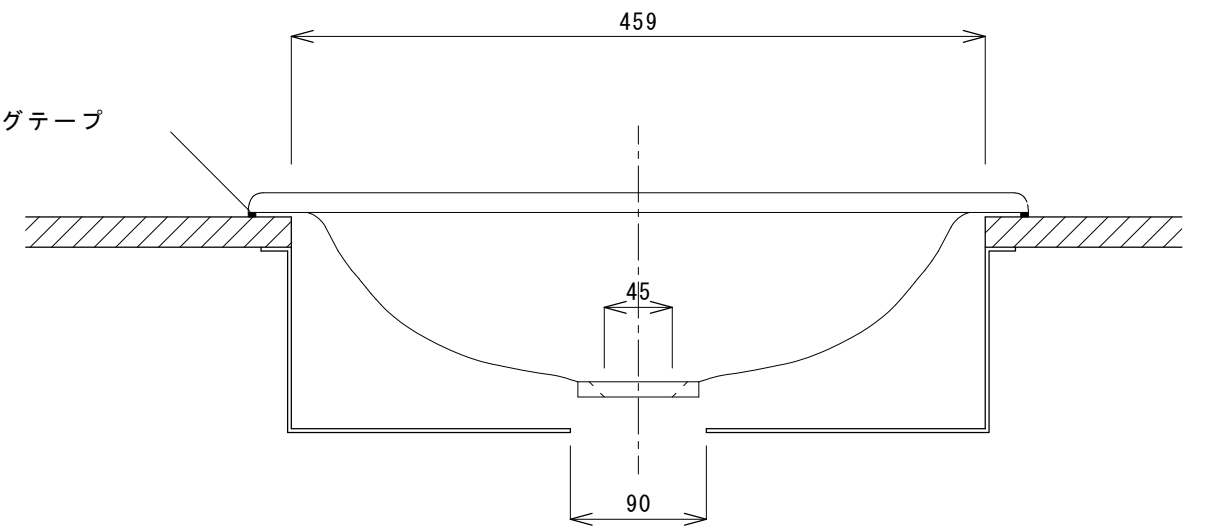

Majestic専用ボトムケースカバー寸法図・天板開口寸法図

※埋め込み（オーバーカウンター／ドロップイン） 取付専用

ボトムケースカバー平面図 S=1/5

天板開口寸法図 S=1/5

A~A' 断面図 S=1/5

B~B' 断面図 S=1/5