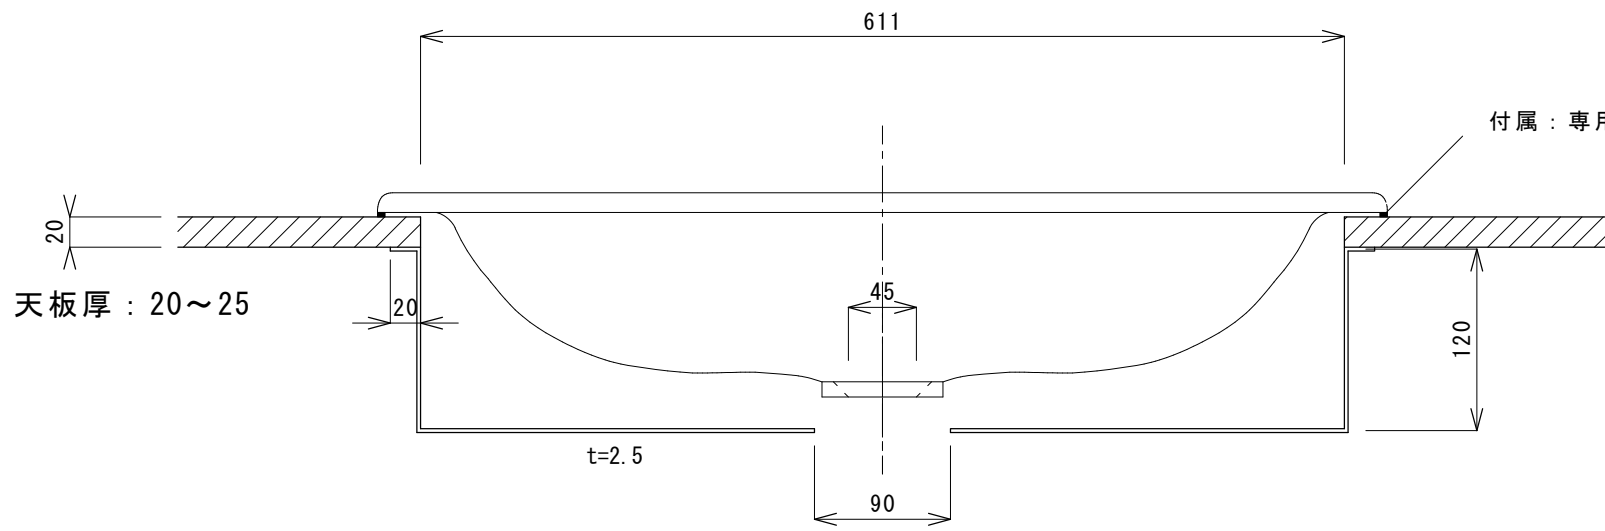

Majestic専用ボトムケースカバー寸法図・天板開口寸法図

※埋め込み（オーバーカウンター／ドロップイン） 取付専用

ボトムケースカバー平面図 S=1/5

天板開口寸法図 S=1/5

A~A' 断面図 S=1/5

B~B' 断面図 S=1/5