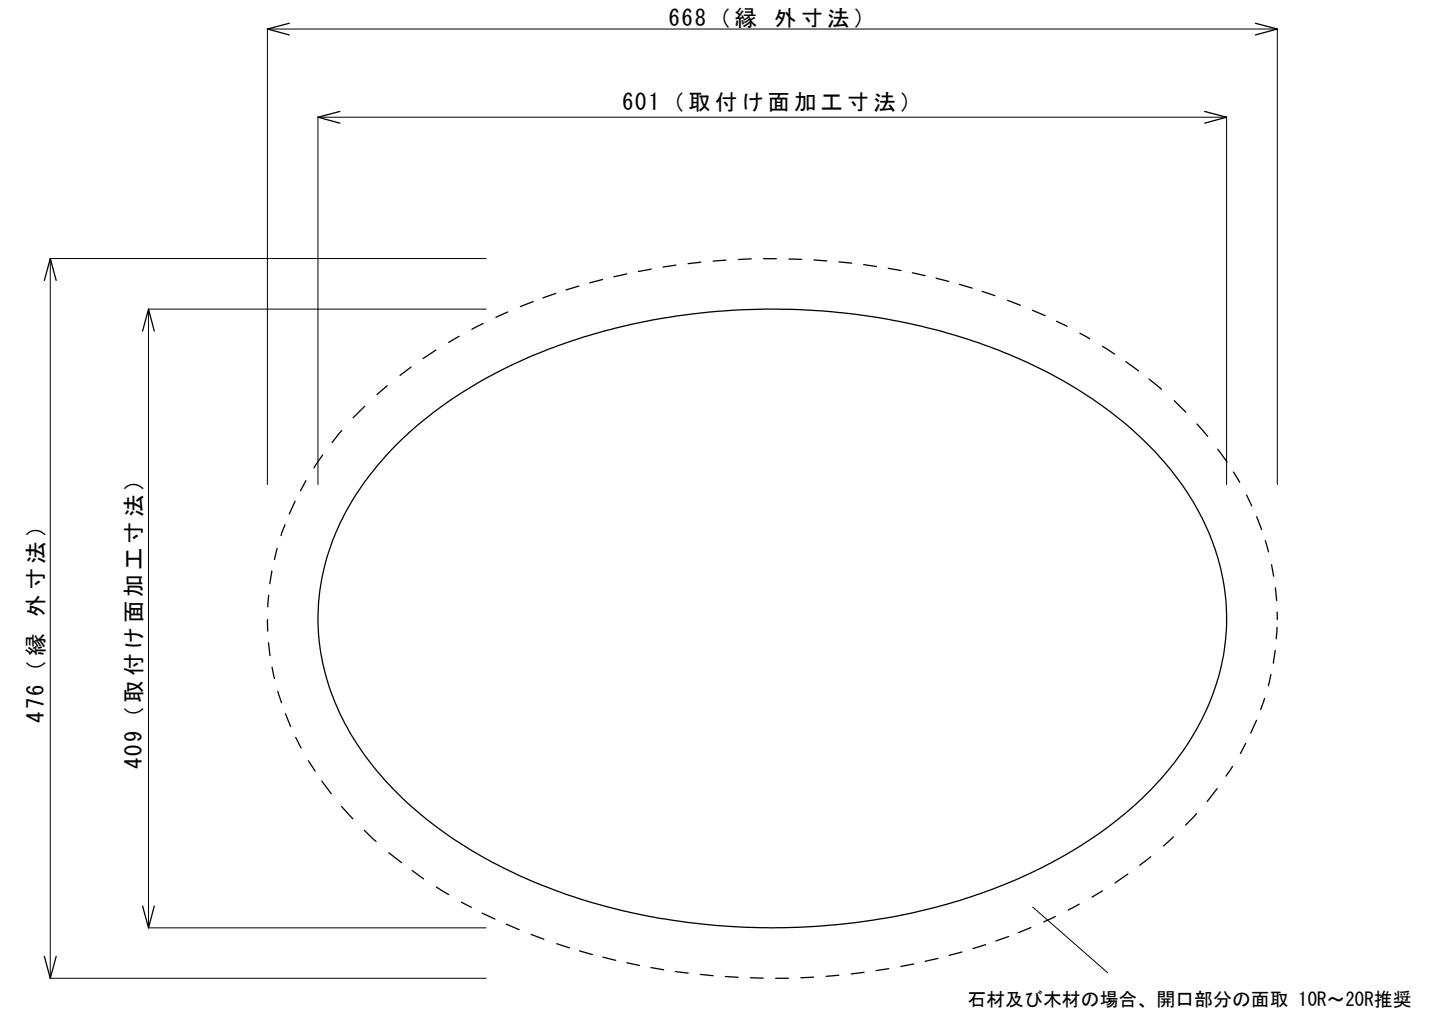

Majestic専用ボトムケースカバー寸法図・天板開口寸法図

※埋め込み（オーバーカウンター／ドロップイン） 取付専用

ボトムケースカバー平面図 S=1/5

天板開口寸法図 S=1/5

A~A' 断面図 S=1/5

B~B' 断面図 S=1/5