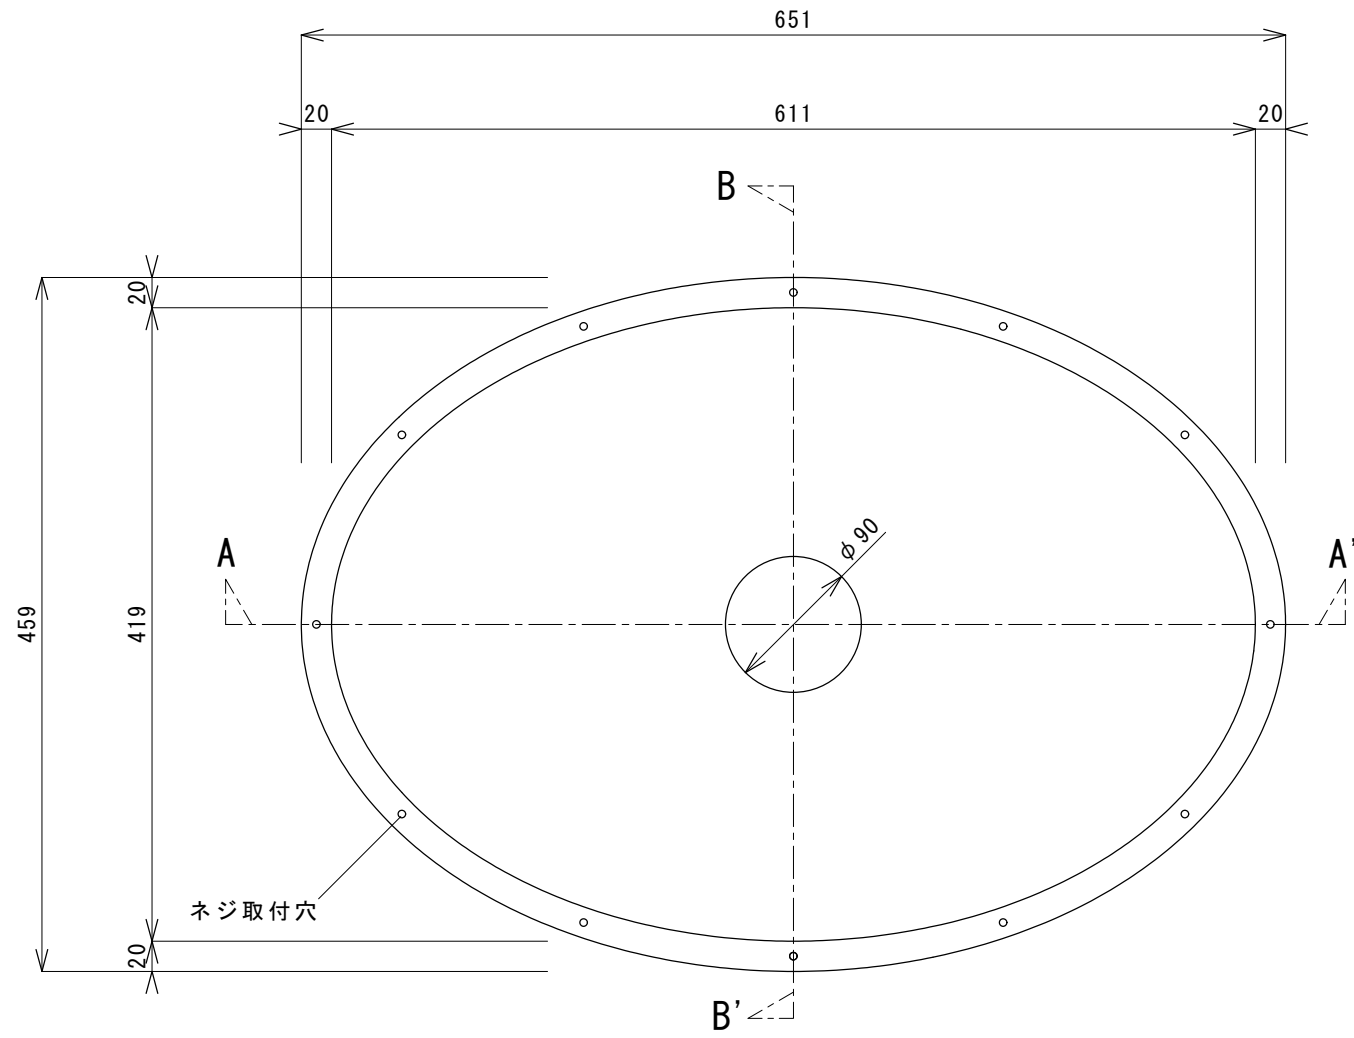

Majestic専用ボトムケースカバー寸法図・天板開口寸法図

※埋め込み（オーバーカウンター／ドロップイン） 取付専用

ボトムケースカバー平面図 S=1/5

天板開口寸法図 S=1/5

A~A' 断面図 S=1/5

B~B' 断面図 S=1/5